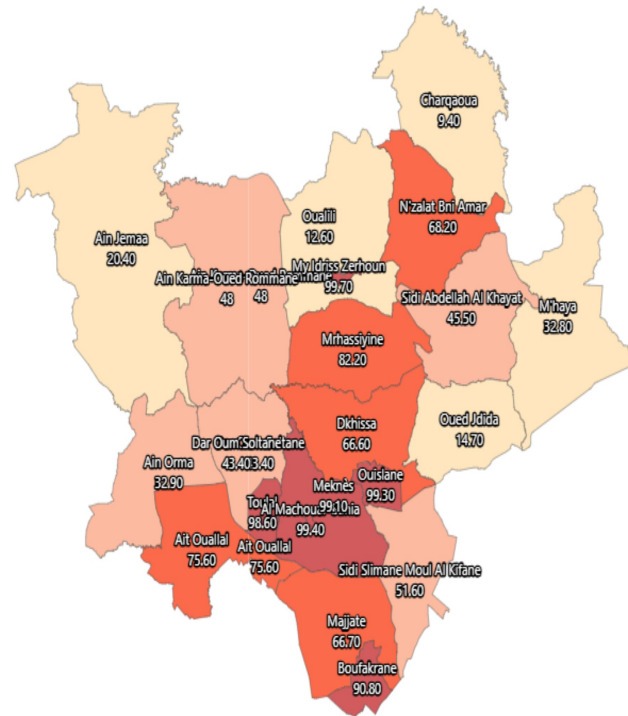

Mode d'évacuation des eaux usées - Réseau public (%): Ensemble

Informations sur la carte

- Niveau géographique :
 - Royaume du Maroc
- Région :
 - Région Fès-Meknès
- Province :
 - Province Meknès
- Indicateur :
 - Mode d'évacuation des eaux usées - Réseau public (%): Ensemble
- Filtre sur les valeurs :
 - Les zones géographiques affichées sur la carte ont des valeurs de l'indicateur comprises entre 9 et 100.