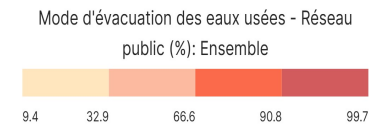

Mode d'évacuation des eaux usées - Réseau public (%): Ensemble

Informations sur la carte

- Niveau géographique :
 - Royaume du Maroc
- Région :
 - Région Fès-Meknès
- Province :
 - Province Meknès
- Indicateur :
 - Mode d'évacuation des eaux usées - Réseau public (%): Ensemble
- Filtre sur les valeurs :
 - Les zones géographiques affichées sur la carte ont des valeurs de l'indicateur comprises entre 9 et 100.