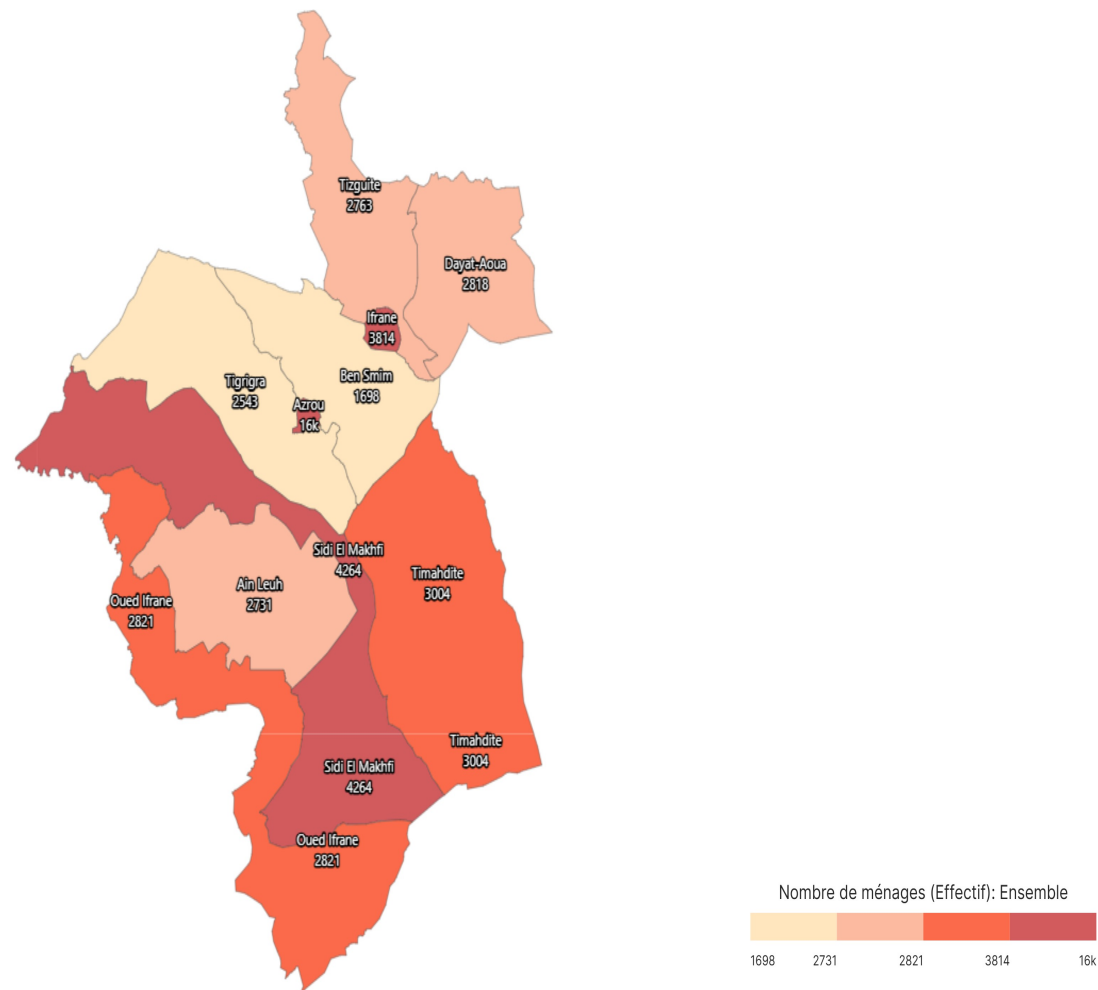

## Nombre de ménages (Effectif): Ensemble

### Informations sur la carte

- Niveau géographique :
  - Royaume du Maroc
- Région :
  - Région Fès-Meknès
- Province :
  - Province Ifrane
- Indicateur :
  - Nombre de ménages (Effectif): Ensemble
- Filtre sur les valeurs :
  - Les zones géographiques affichées sur la carte ont des valeurs de l'indicateur comprises entre 1698 et 16228.