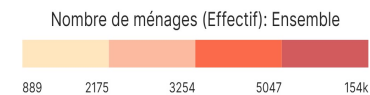

Nombre de ménages (Effectif): Ensemble

Informations sur la carte

- Niveau géographique :

- Royaume du Maroc

- Région :

- Région Fès-Meknès

- Province :

- Province Meknès

- Indicateur :

Nombre de ménages
(Effectif): Ensemble

- Filtre sur les valeurs :

Les zones géographiques
affichées sur la carte ont des
valeurs de l'indicateur
comprises entre 889 et 154528.