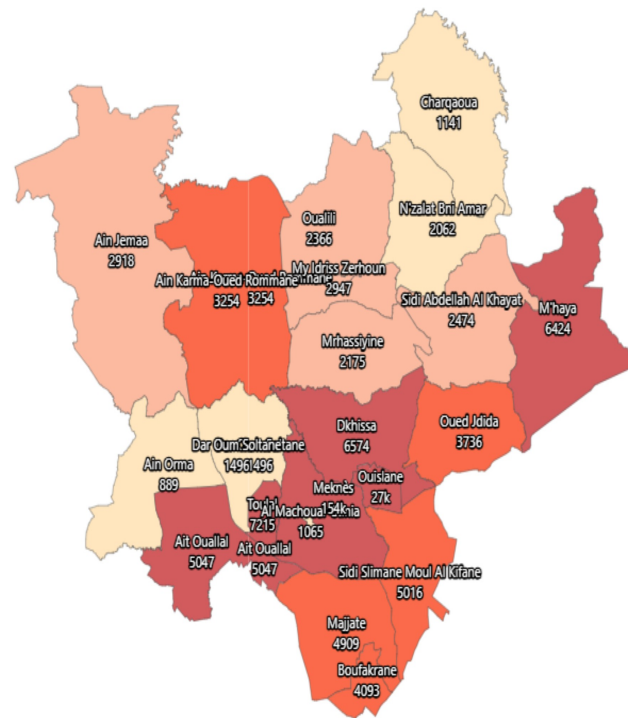

Nombre de ménages (Effectif): Ensemble

Informations sur la carte

- Niveau géographique :

- Royaume du Maroc

- Région :

- Région Fès-Meknès

- Province :

- Province Meknès

- Indicateur :

Nombre de ménages
(Effectif): Ensemble

- Filtre sur les valeurs :

Les zones géographiques
affichées sur la carte ont des
valeurs de l'indicateur
comprises entre 889 et 154528.