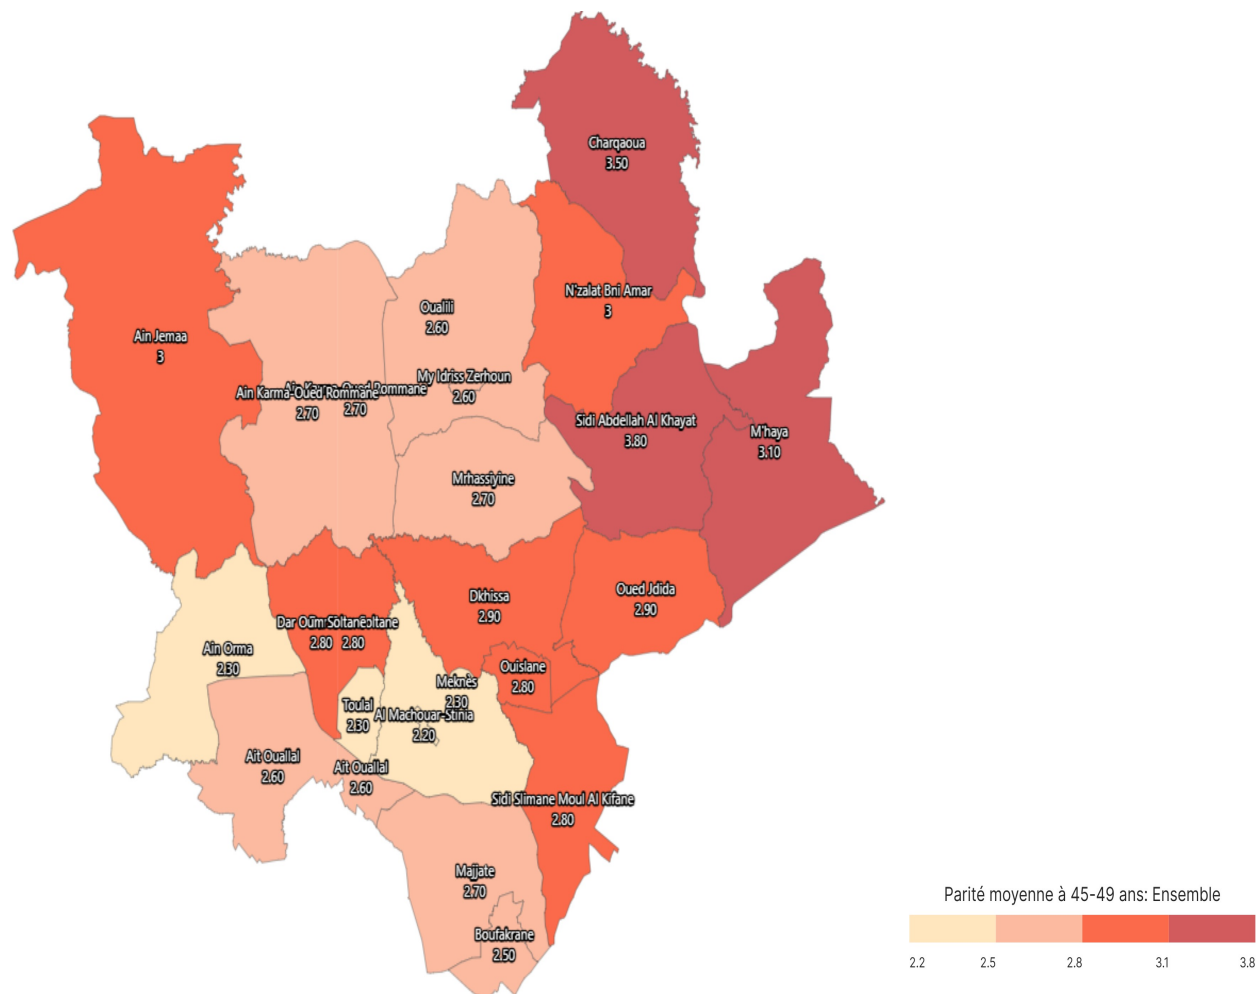

Parité moyenne à 45-49 ans: Ensemble

Informations sur la carte

- Niveau géographique :
 - Royaume du Maroc
- Région :
 - Région Fès-Meknès
- Province :
 - Province Meknès
- Indicateur :
 - Parité moyenne à 45-49 ans: Ensemble
- Filtre sur les valeurs :
 - Les zones géographiques affichées sur la carte ont des valeurs de l'indicateur comprises entre 2 et 4.