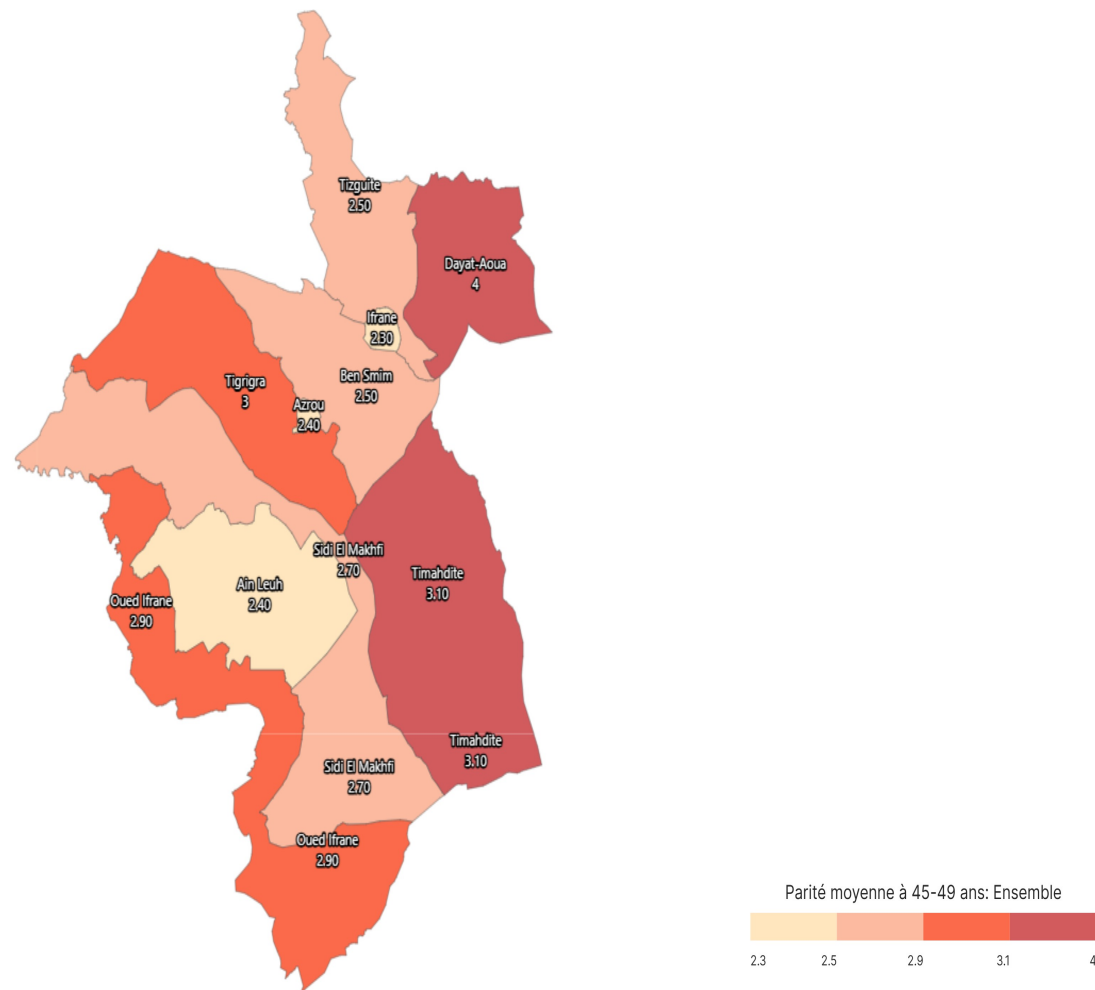

Parité moyenne à 45-49 ans: Ensemble

Informations sur la carte

- Niveau géographique :
 - Royaume du Maroc
- Région :
 - Région Fès-Meknès
- Province :
 - Province Ifrane
- Indicateur :
 - Parité moyenne à 45-49 ans: Ensemble
- Filtre sur les valeurs :
 - Les zones géographiques affichées sur la carte ont des valeurs de l'indicateur comprises entre 2 et 4.