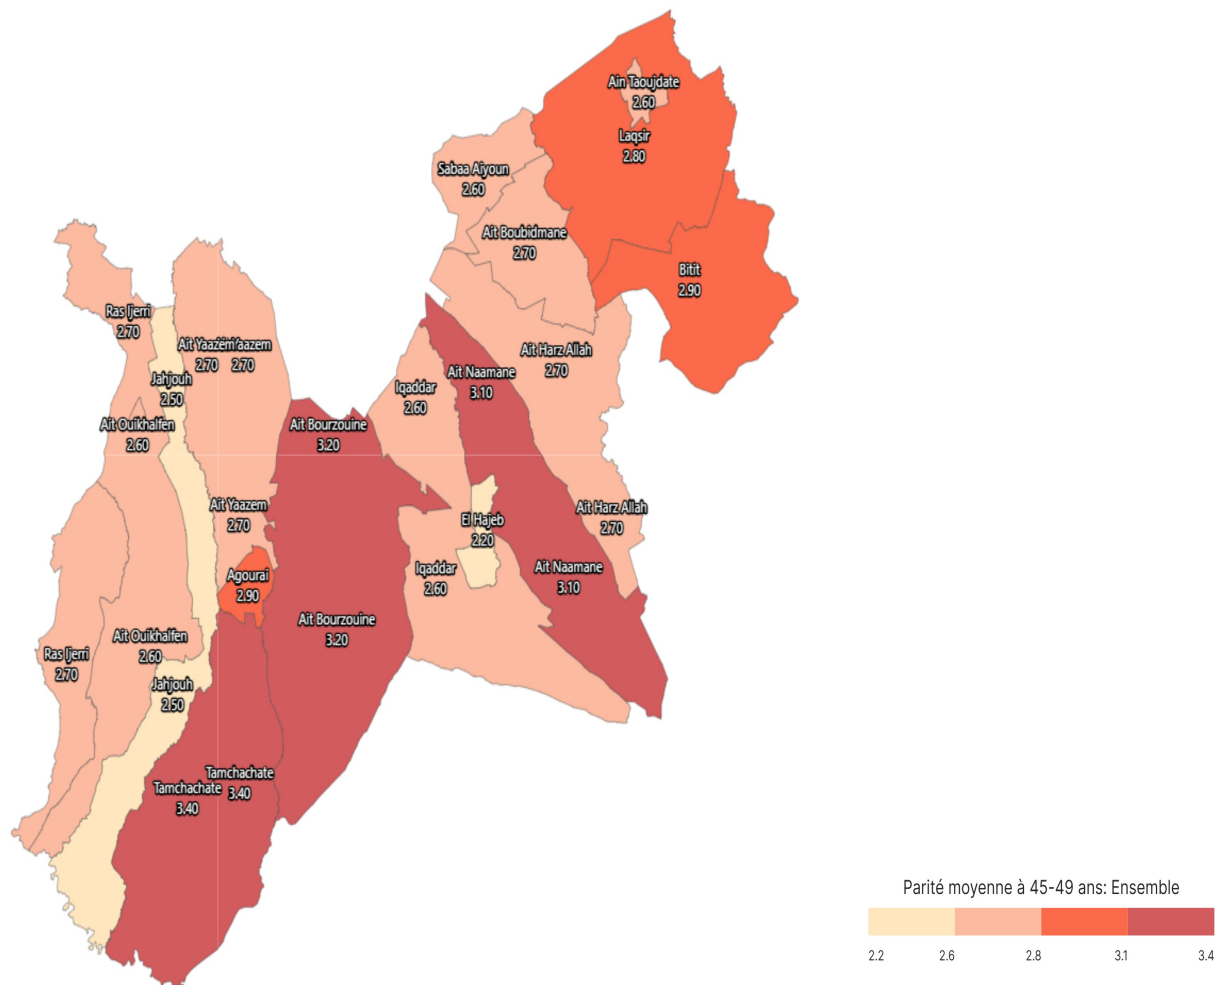

Parité moyenne à 45-49 ans: Ensemble

Informations sur la carte

- Niveau géographique :
 - Royaume du Maroc
- Région :
 - Région Fès-Meknès
- Province :
 - Province El Hajeb
- Indicateur :
 - Parité moyenne à 45-49 ans: Ensemble
- Filtre sur les valeurs :
 - Les zones géographiques affichées sur la carte ont des valeurs de l'indicateur comprises entre 2 et 4.