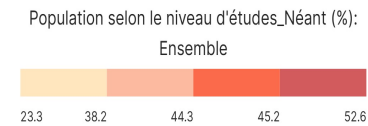

Population selon le niveau d'études_Néant (%): Ensemble

Informations sur la carte

- Niveau géographique :

- Royaume du Maroc

- Région :

- Région Fès-Meknès

- Province :

- Province Ifrane

- Indicateur :

Population selon le niveau d'études_Néant (%): Ensemble

- Filtre sur les valeurs :

Les zones géographiques affichées sur la carte ont des valeurs de l'indicateur comprises entre 23 et 53.