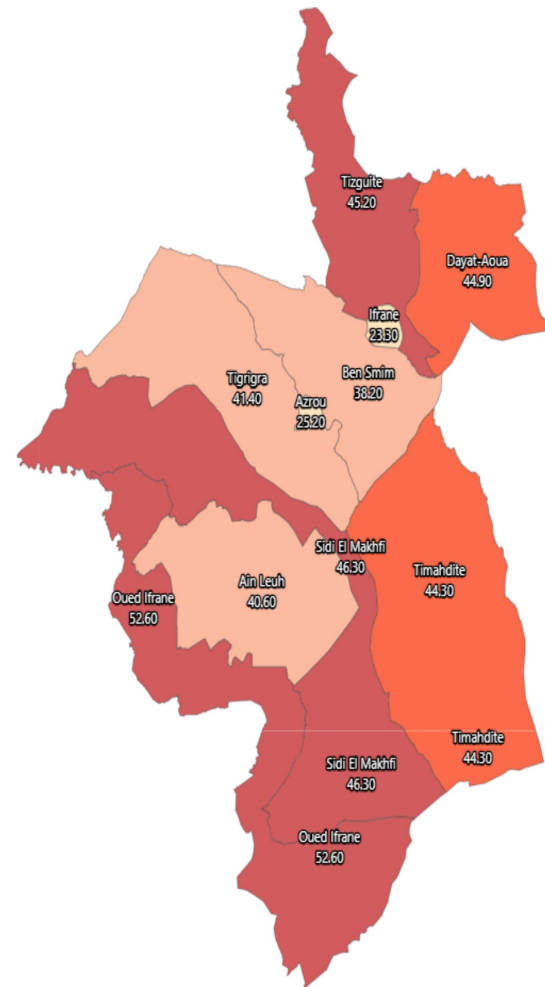

Population selon le niveau d'études_Néant (%): Ensemble

Informations sur la carte

- Niveau géographique :

- Royaume du Maroc

- Région :

- Région Fès-Meknès

- Province :

- Province Ifrane

- Indicateur :

Population selon le niveau d'études_Néant (%): Ensemble

- Filtre sur les valeurs :

Les zones géographiques affichées sur la carte ont des valeurs de l'indicateur comprises entre 23 et 53.