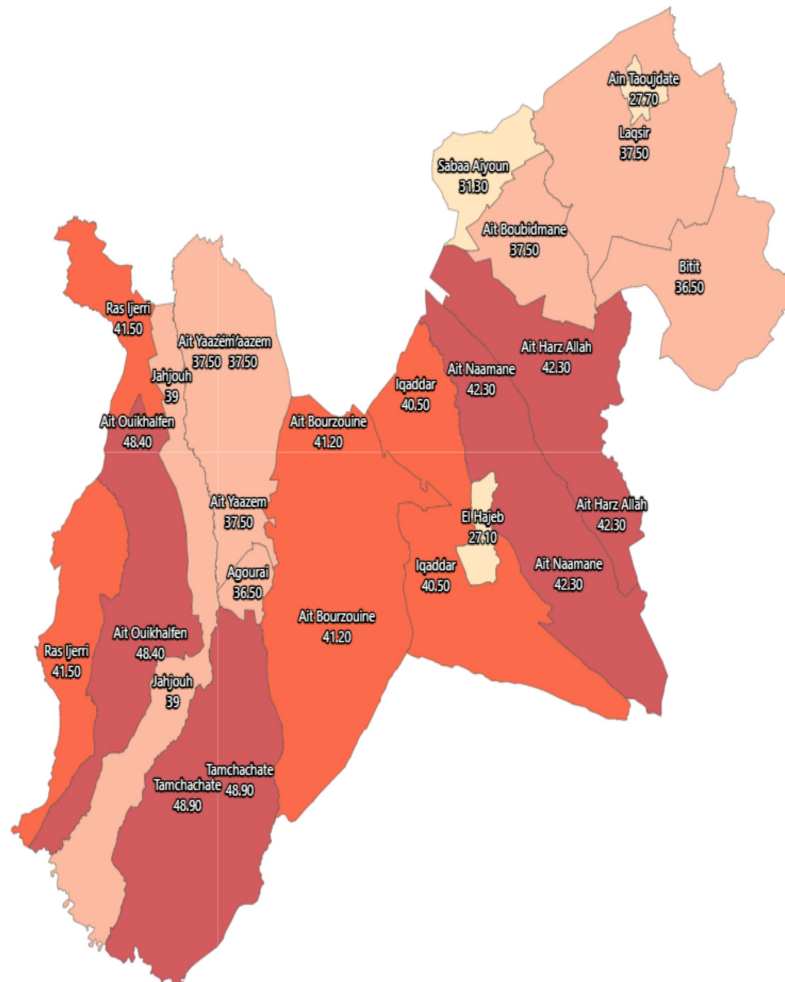

Population selon le niveau d'études_Néant (%): Ensemble

Informations sur la carte

- Niveau géographique :

- Royaume du Maroc

- Région :

- Région Fès-Meknès

- Province :

- Province El Hajeb

- Indicateur :

Population selon le niveau d'études_Néant (%): Ensemble

- Filtre sur les valeurs :

Les zones géographiques affichées sur la carte ont des valeurs de l'indicateur comprises entre 27 et 49.