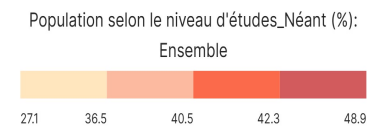

Population selon le niveau d'études_Néant (%): Ensemble

Informations sur la carte

- Niveau géographique :

- Royaume du Maroc

- Région :

- Région Fès-Meknès

- Province :

- Province El Hajeb

- Indicateur :

Population selon le niveau d'études_Néant (%): Ensemble

- Filtre sur les valeurs :

Les zones géographiques affichées sur la carte ont des valeurs de l'indicateur comprises entre 27 et 49.