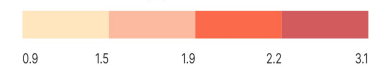

Population selon le niveau d'études_Prescolaire (%): Ensemble

Population selon le niveau d'études_Prescolaire (%) : Ensemble

Informations sur la carte

- Niveau géographique :

- Royaume du Maroc

- Région :

- Région Fès-Meknès

- Province :

- Province El Hajeb

- Indicateur :

Population selon le niveau d'études_Prescolaire (%): Ensemble

- Filtre sur les valeurs :

Les zones géographiques affichées sur la carte ont des valeurs de l'indicateur comprises entre 0 et 4.