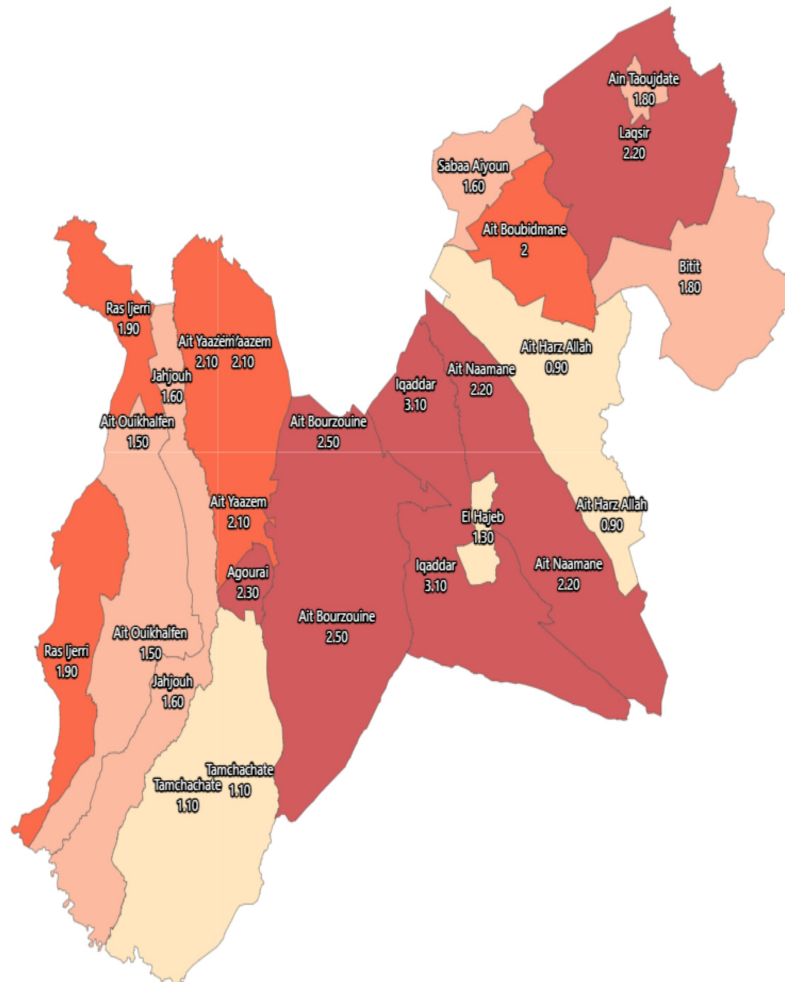

Population selon le niveau d'études_Prescolaire (%): Ensemble

Population selon le niveau d'études_Prescolaire (%) : Ensemble

Informations sur la carte

- Niveau géographique :

- Royaume du Maroc

- Région :

- Région Fès-Meknès

- Province :

- Province El Hajeb

- Indicateur :

Population selon le niveau d'études_Prescolaire (%): Ensemble

- Filtre sur les valeurs :

Les zones géographiques affichées sur la carte ont des valeurs de l'indicateur comprises entre 0 et 4.