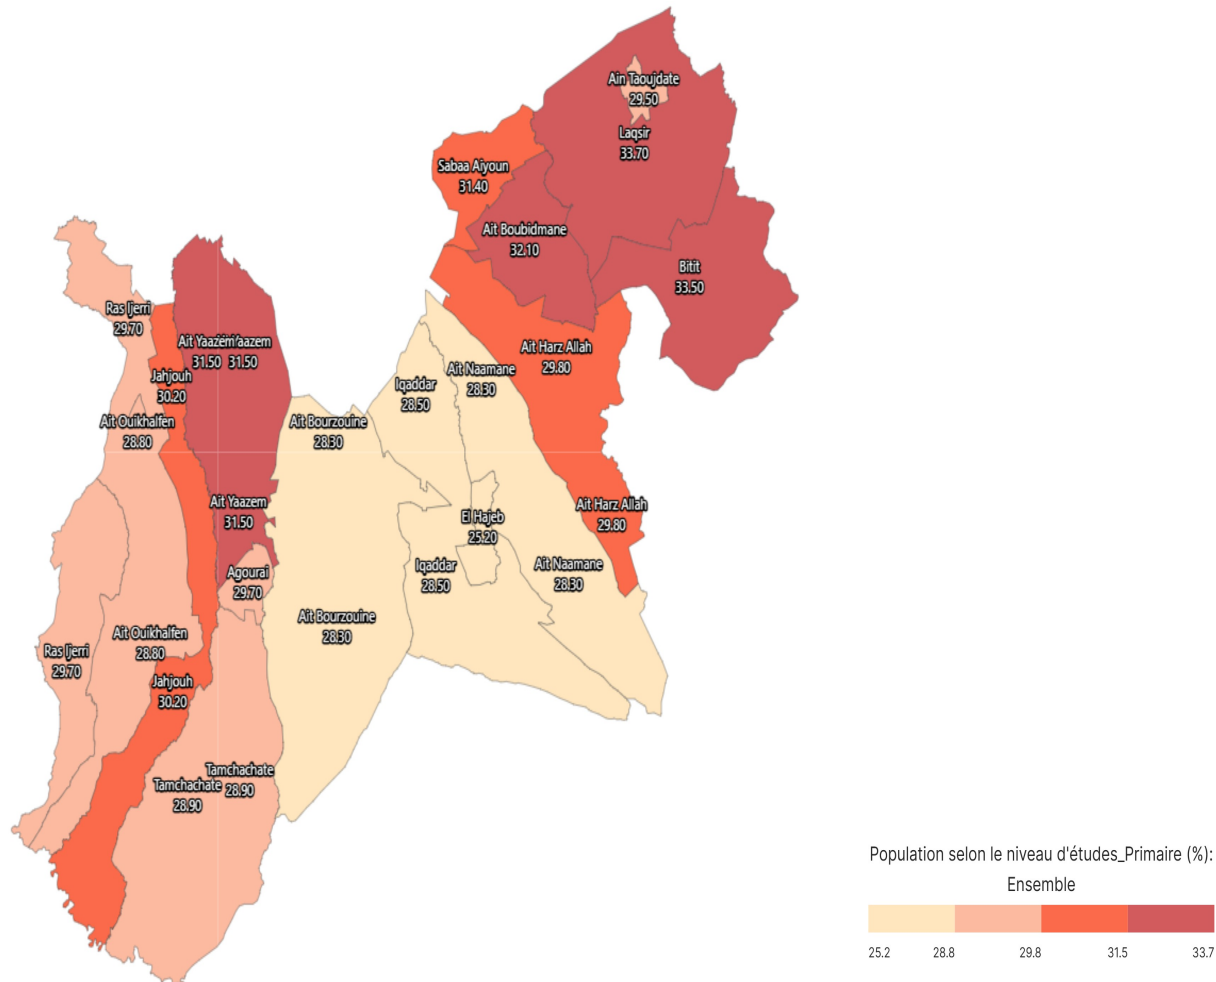

Population selon le niveau d'études_Primaire (%): Ensemble

Informations sur la carte

- Niveau géographique :

- Royaume du Maroc

- Région :

- Région Fès-Meknès

- Province :

- Province El Hajeb

- Indicateur :

Population selon le niveau d'études_Primaire (%): Ensemble

- Filtre sur les valeurs :

Les zones géographiques affichées sur la carte ont des valeurs de l'indicateur comprises entre 25 et 34.