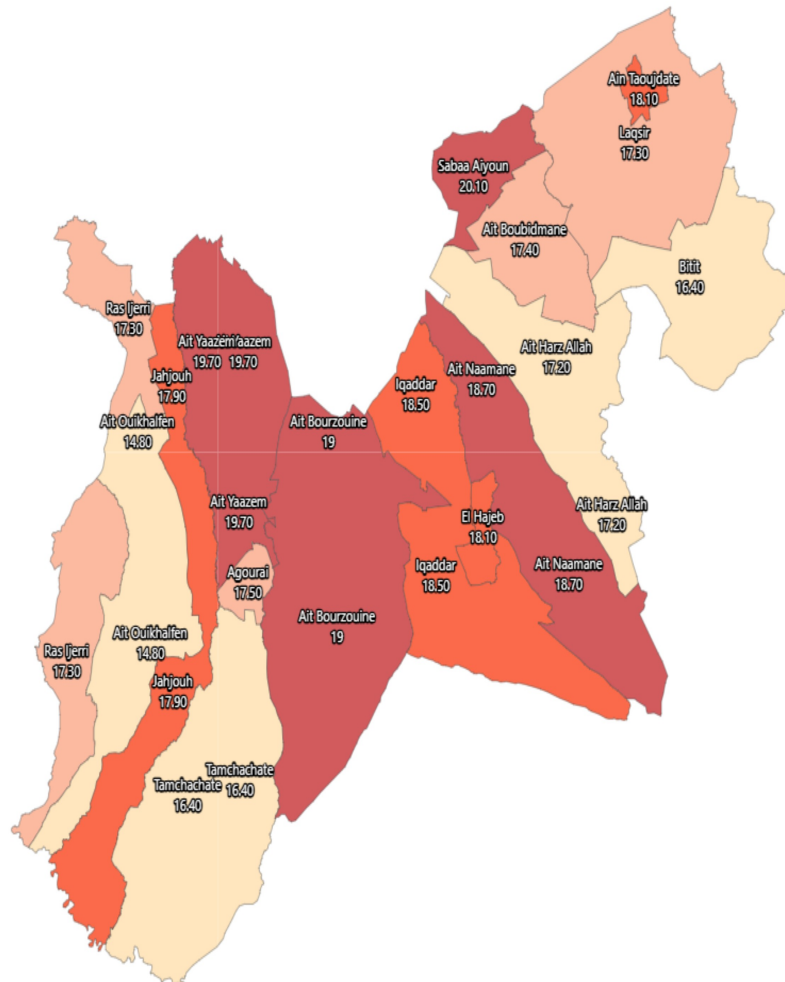

## Population selon le niveau d'études\_Secondaire collégial (%): Ensemble

Population selon le niveau d'études\_Secondaire collégial (%): Ensemble

### Informations sur la carte

- Niveau géographique :

- Royaume du Maroc

- Région :

- Région Fès-Meknès

- Province :

- Province El Hajeb

- Indicateur :

Population selon le niveau d'études\_Secondaire collégial (%): Ensemble

- Filtre sur les valeurs :

Les zones géographiques affichées sur la carte ont des valeurs de l'indicateur comprises entre 14 et 21.