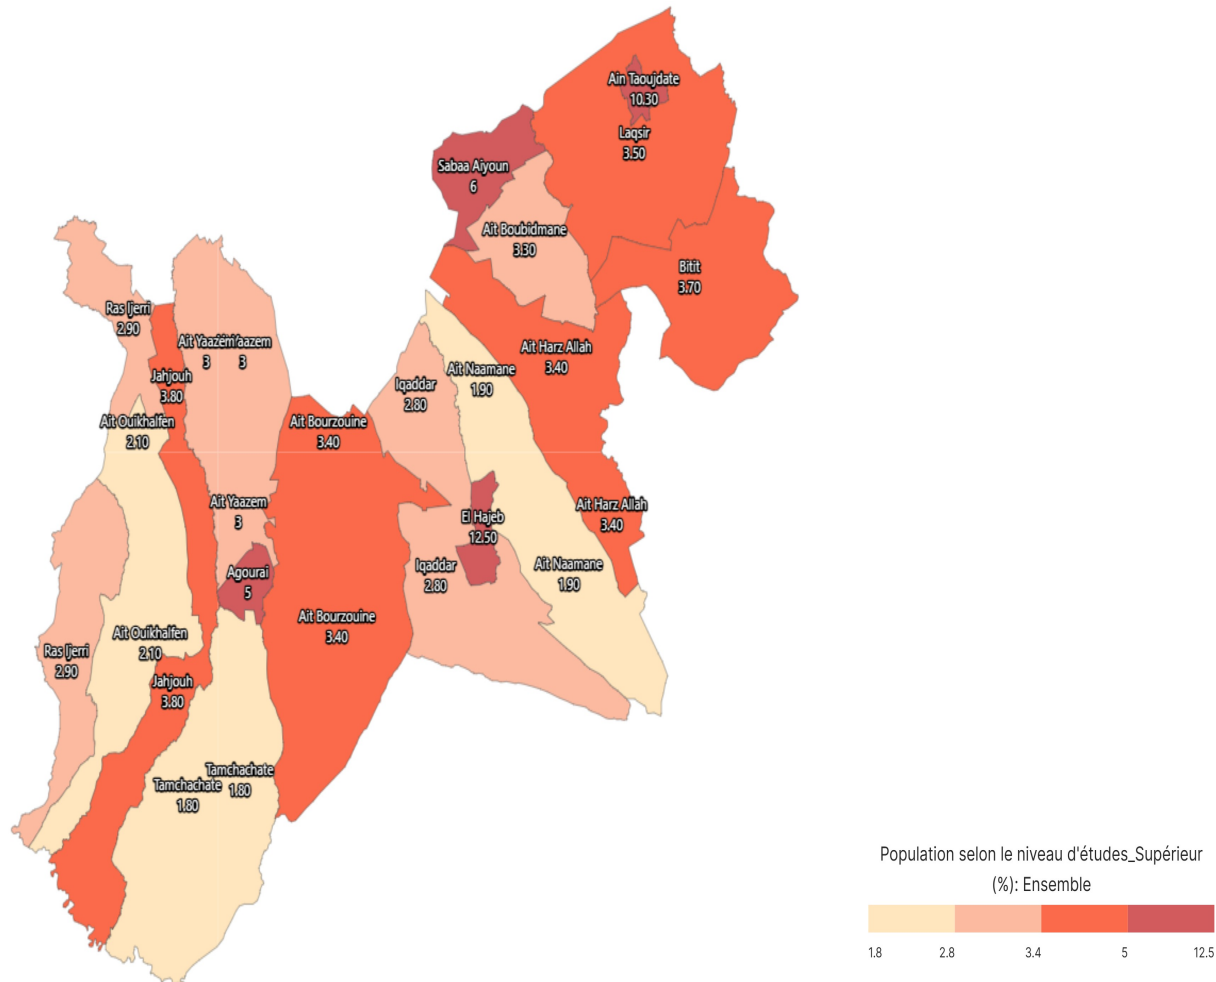

Population selon le niveau d'études_Supérieur (%): Ensemble

Informations sur la carte

- Niveau géographique :

- Royaume du Maroc

- Région :

- Région Fès-Meknès

- Province :

- Province El Hajeb

- Indicateur :

Population selon le niveau d'études_Supérieur (%): Ensemble

- Filtre sur les valeurs :

Les zones géographiques affichées sur la carte ont des valeurs de l'indicateur comprises entre 1 et 13.