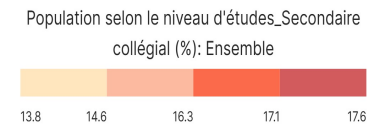

Population selon le niveau d'études_Secondaire collégial (%): Ensemble

Informations sur la carte

- Niveau géographique :

- Royaume du Maroc

- Région :

- Région Fès-Meknès

- Province :

- Province Ifrane

- Indicateur :

Population selon le niveau d'études_Secondaire collégial (%): Ensemble

- Filtre sur les valeurs :

Les zones géographiques affichées sur la carte ont des valeurs de l'indicateur comprises entre 13 et 18.