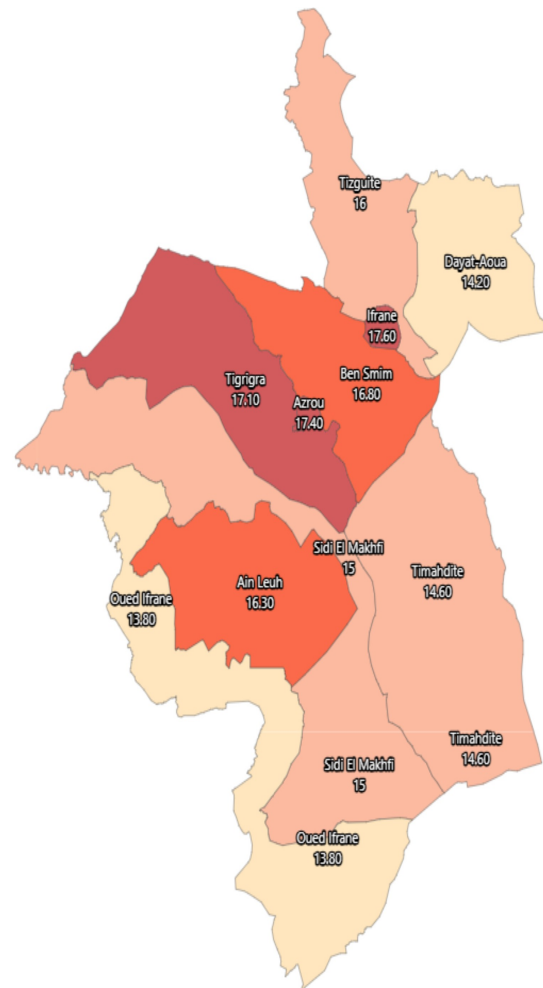

Population selon le niveau d'études_Secondaire collégial (%): Ensemble

Informations sur la carte

- Niveau géographique :

- Royaume du Maroc

- Région :

- Région Fès-Meknès

- Province :

- Province Ifrane

- Indicateur :

Population selon le niveau d'études_Secondaire collégial (%): Ensemble

- Filtre sur les valeurs :

Les zones géographiques affichées sur la carte ont des valeurs de l'indicateur comprises entre 13 et 18.