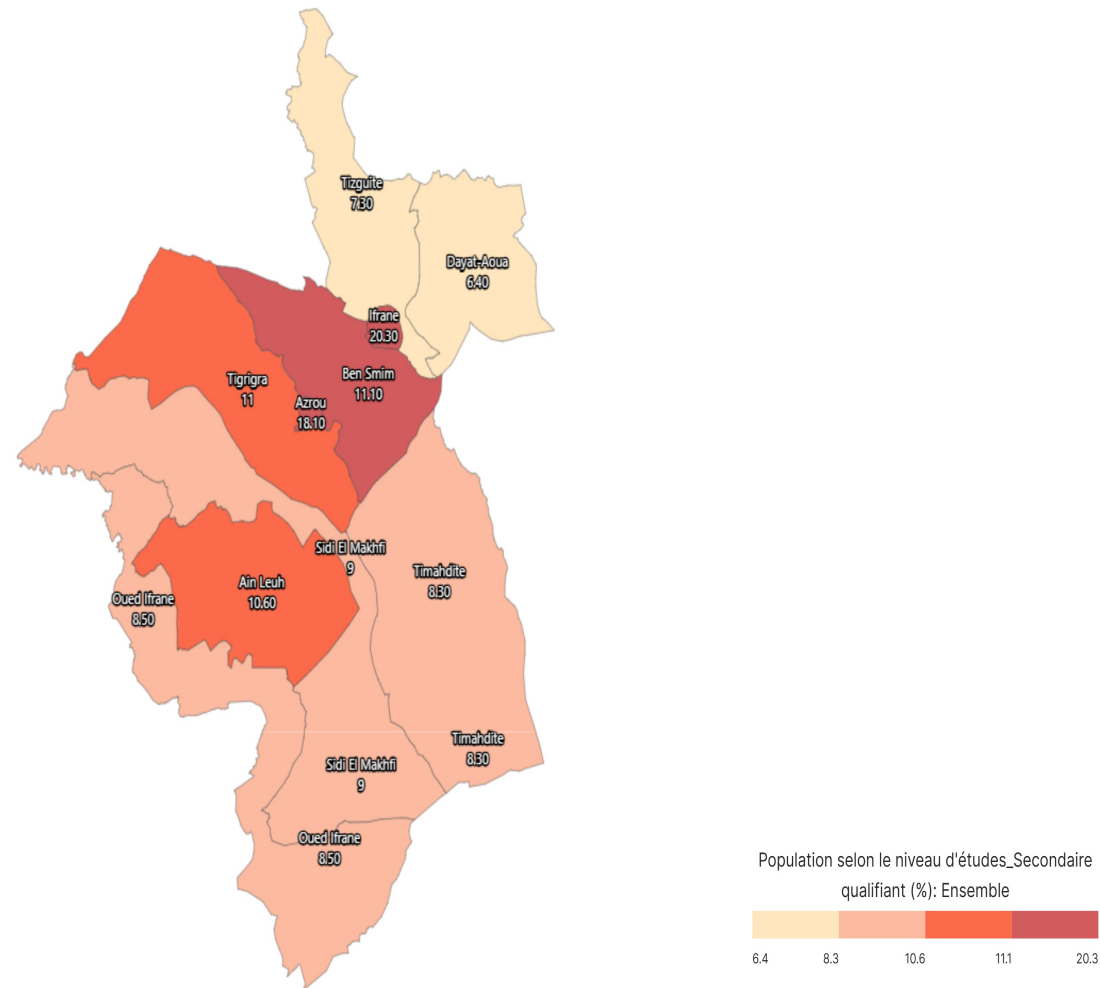

Population selon le niveau d'études_Secondaire qualifiant (%): Ensemble

Informations sur la carte

- Niveau géographique :

- Royaume du Maroc

- Région :

- Région Fès-Meknès

- Province :

- Province Ifrane

- Indicateur :

Population selon le niveau d'études_Secondaire qualifiant (%): Ensemble

- Filtre sur les valeurs :

Les zones géographiques affichées sur la carte ont des valeurs de l'indicateur comprises entre 6 et 21.