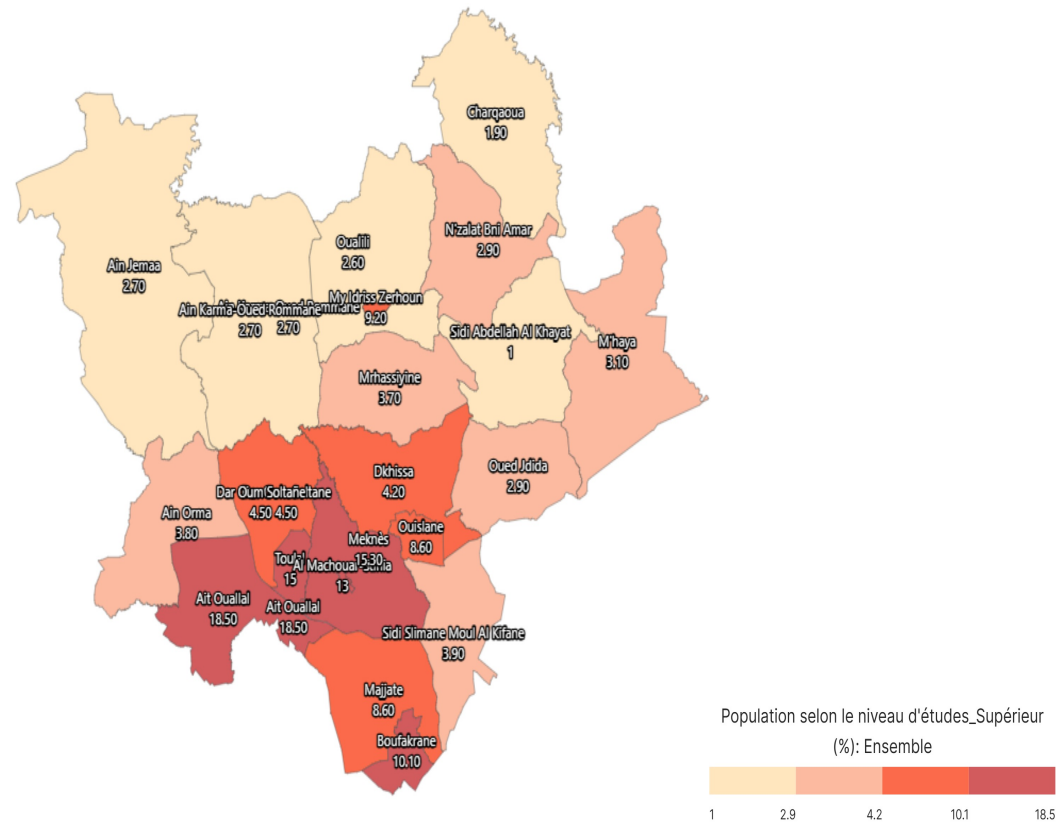

Population selon le niveau d'études_Supérieur (%): Ensemble

Informations sur la carte

- Niveau géographique :

- Royaume du Maroc

- Région :

- Région Fès-Meknès

- Province :

- Province Meknès

- Indicateur :

Population selon le niveau d'études_Supérieur (%): Ensemble

- Filtre sur les valeurs :

Les zones géographiques affichées sur la carte ont des valeurs de l'indicateur comprises entre 1 et 19.