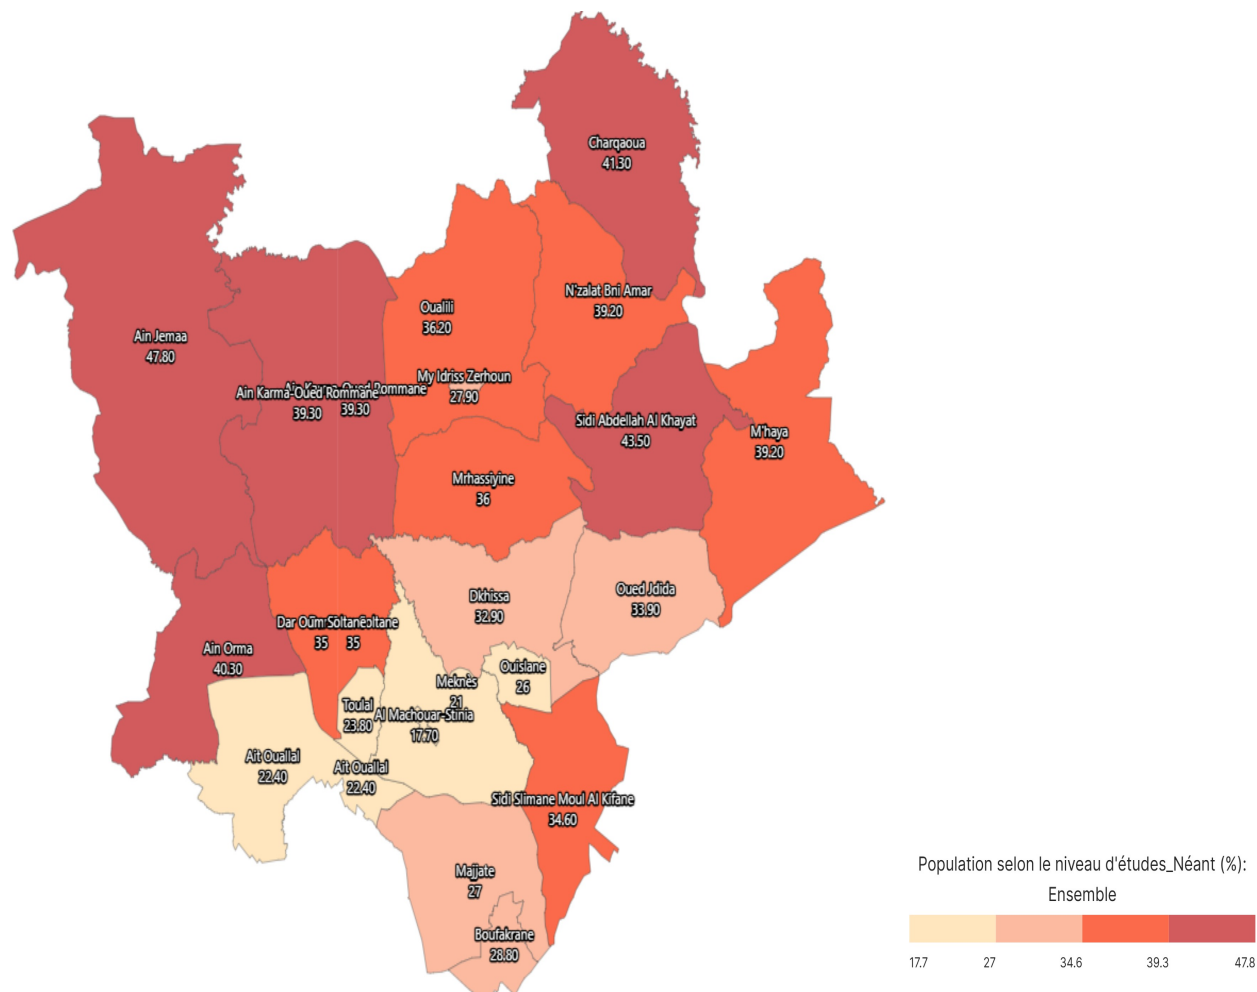

Population selon le niveau d'études_Néant (%): Ensemble

Informations sur la carte

- Niveau géographique :
 - Royaume du Maroc
- Région :
 - Région Fès-Meknès
- Province :
 - Province Meknès
- Indicateur :
 - Population selon le niveau d'études_Néant (%): Ensemble
- Filtre sur les valeurs :
 - Les zones géographiques affichées sur la carte ont des valeurs de l'indicateur comprises entre 17 et 48.