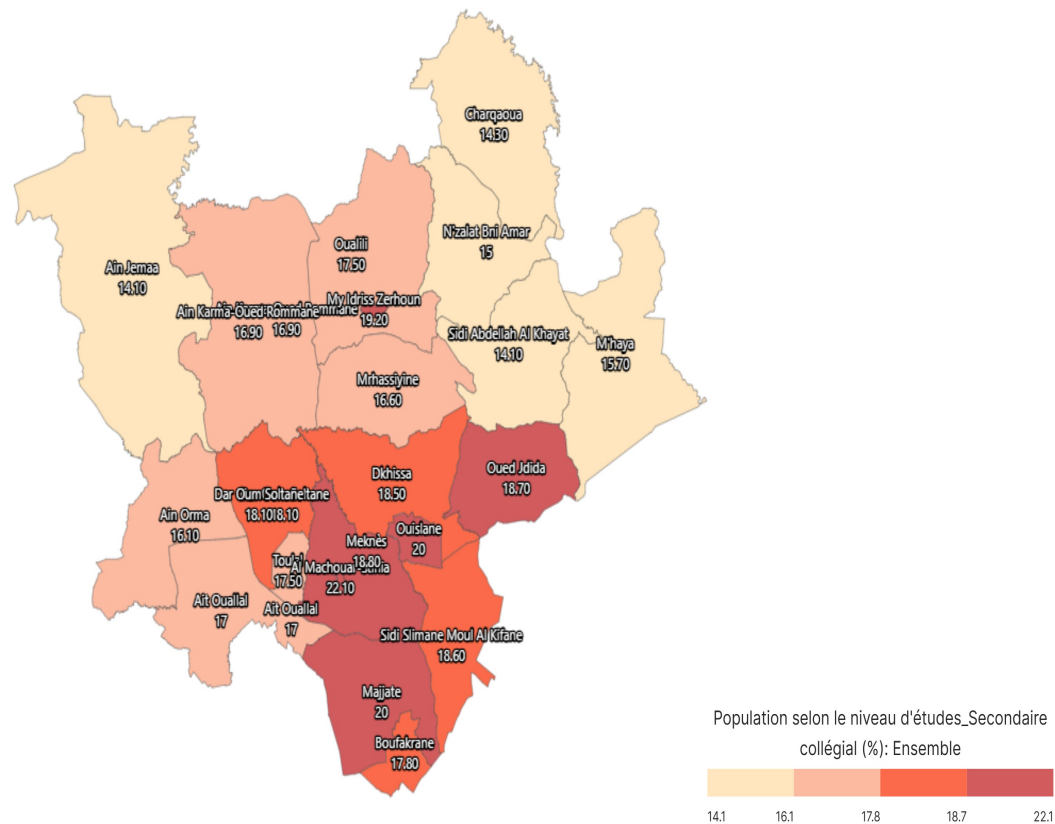

## Population selon le niveau d'études\_Secondaire collégial (%): Ensemble

### Informations sur la carte

- Niveau géographique :

- Royaume du Maroc

- Région :

- Région Fès-Meknès

- Province :

- Province Meknès

- Indicateur :

Population selon le niveau d'études\_Secondaire collégial (%): Ensemble

- Filtre sur les valeurs :

Les zones géographiques affichées sur la carte ont des valeurs de l'indicateur comprises entre 14 et 23.