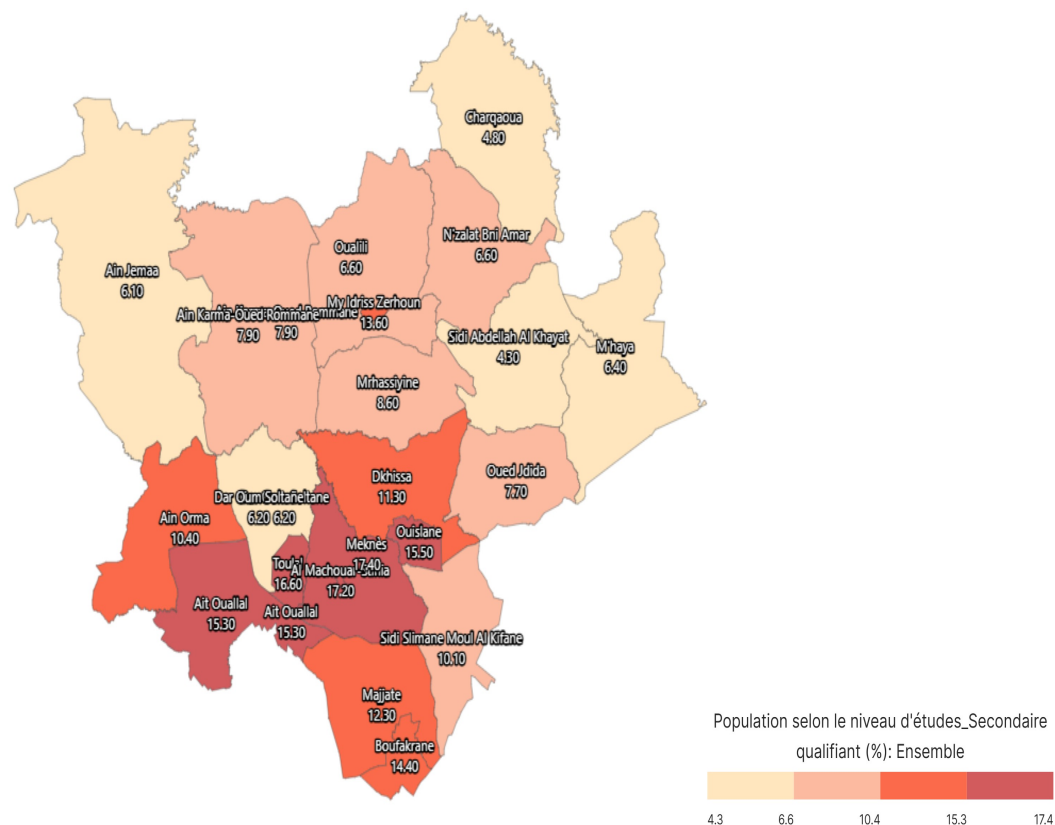

Population selon le niveau d'études_Secondaire qualifiant (%): Ensemble

Informations sur la carte

- Niveau géographique :
 - Royaume du Maroc
 - Région :
 - Région Fès-Meknès
 - Province :
 - Province Meknès
- Indicateur :
 - Population selon le niveau d'études_Secondaire qualifiant (%): Ensemble
- Filtre sur les valeurs :
 - Les zones géographiques affichées sur la carte ont des valeurs de l'indicateur comprises entre 4 et 18.