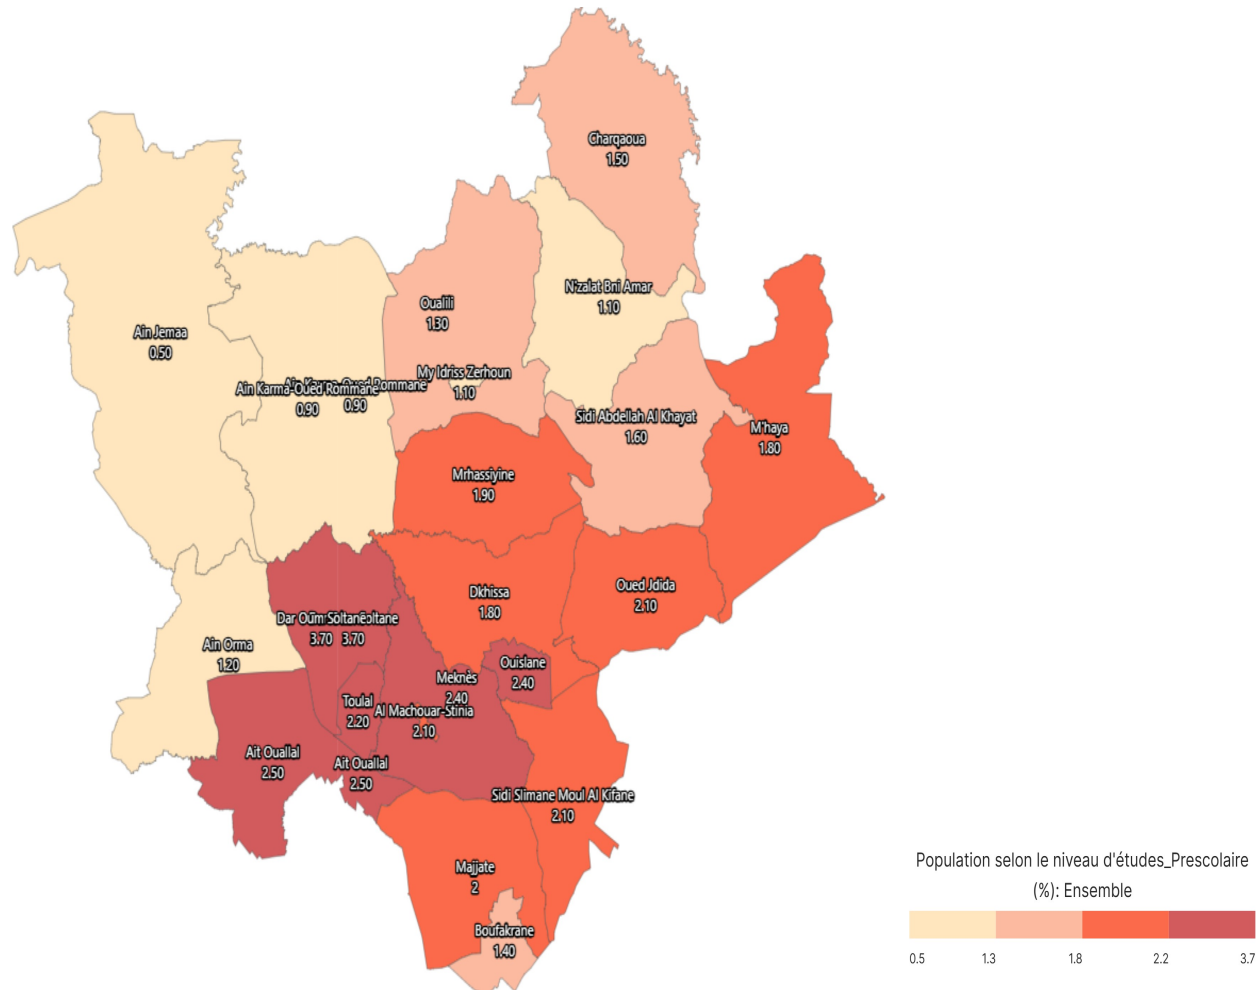

Population selon le niveau d'études_Prescolaire (%): Ensemble

Informations sur la carte

- Niveau géographique :
 - Royaume du Maroc
- Région :
 - Région Fès-Meknès
- Province :
 - Province Meknès
- Indicateur :

Population selon le niveau d'études_Prescolaire (%): Ensemble
- Filtre sur les valeurs :

Les zones géographiques affichées sur la carte ont des valeurs de l'indicateur comprises entre 0 et 4.