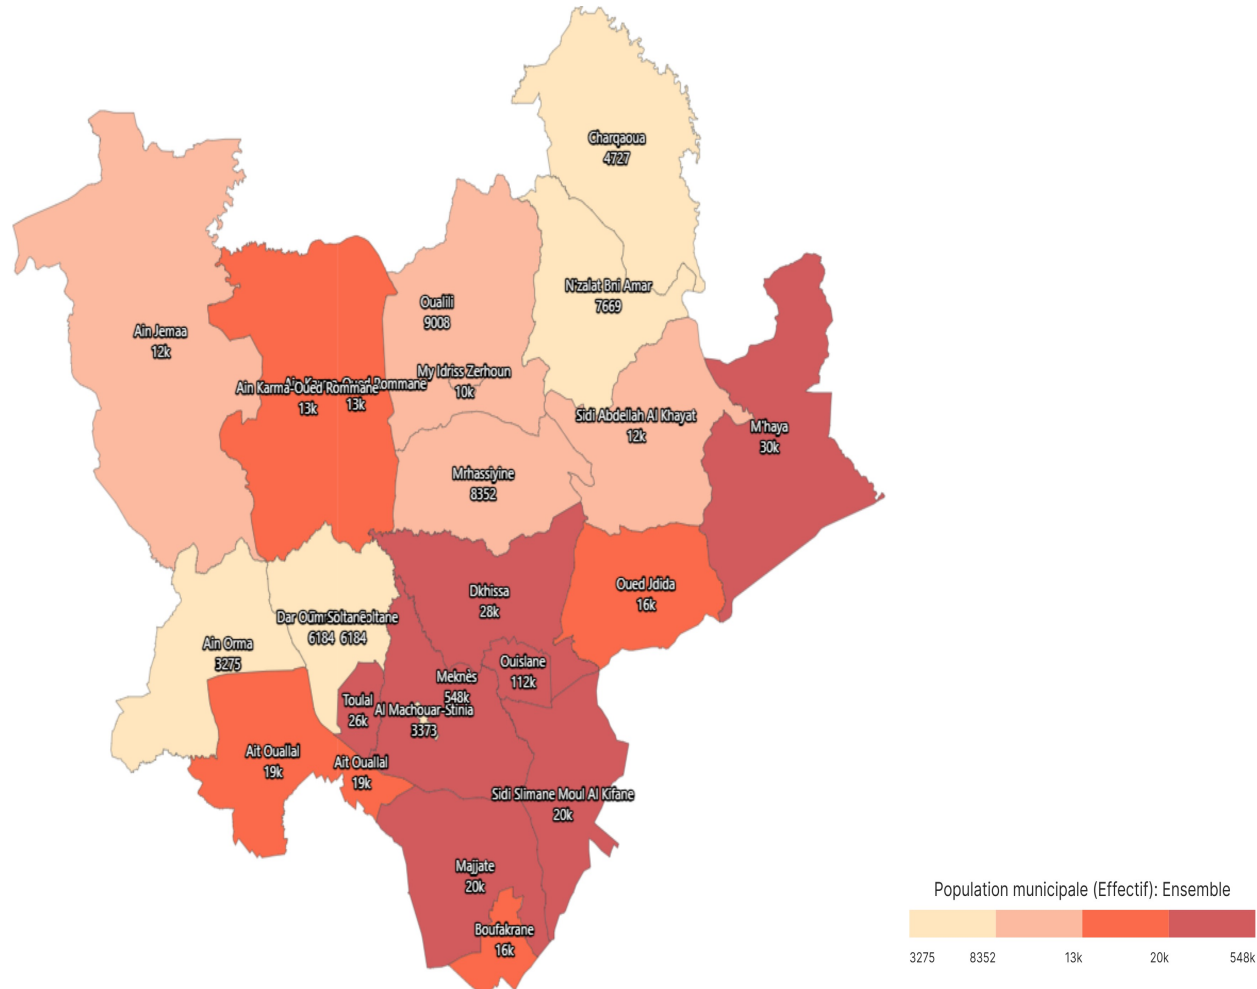

Population municipale (Effectif): Ensemble

Informations sur la carte

- Niveau géographique :
 - Royaume du Maroc
- Région :
 - Région Fès-Meknès
- Province :
 - Province Meknès
- Indicateur :
 - Population municipale (Effectif): Ensemble
- Filtre sur les valeurs :
 - Les zones géographiques affichées sur la carte ont des valeurs de l'indicateur comprises entre undefined et undefined.