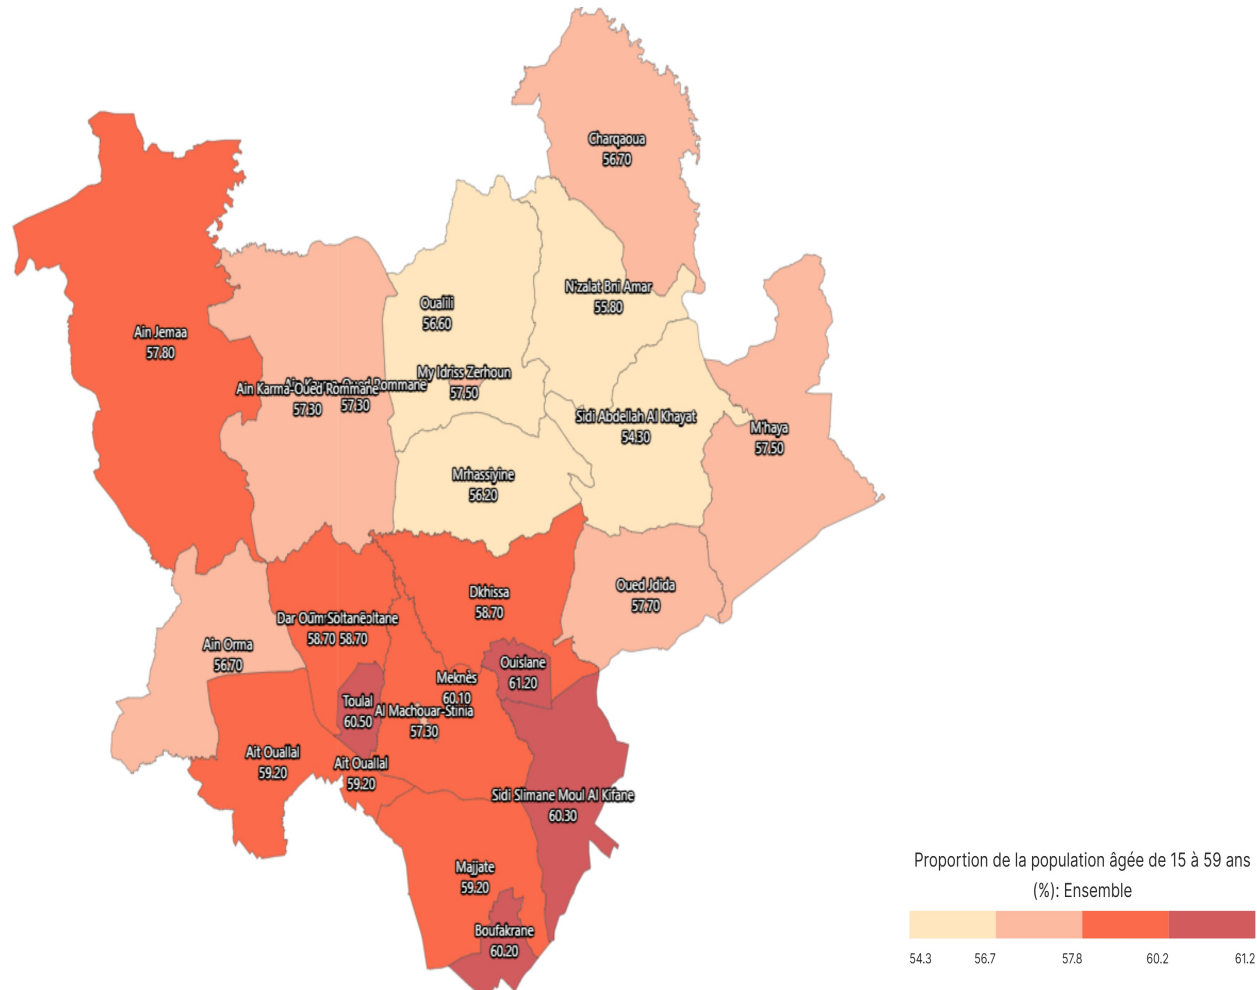

## Proportion de la population âgée de 15 à 59 ans (%): Ensemble

### Informations sur la carte

- Niveau géographique :

- Royaume du Maroc

- Région :

- Région Fès-Meknès

- Province :

- Province Meknès

- Indicateur :

Proportion de la population âgée de 15 à 59 ans (%): Ensemble

- Filtre sur les valeurs :

Les zones géographiques affichées sur la carte ont des valeurs de l'indicateur comprises entre 54 et 62.