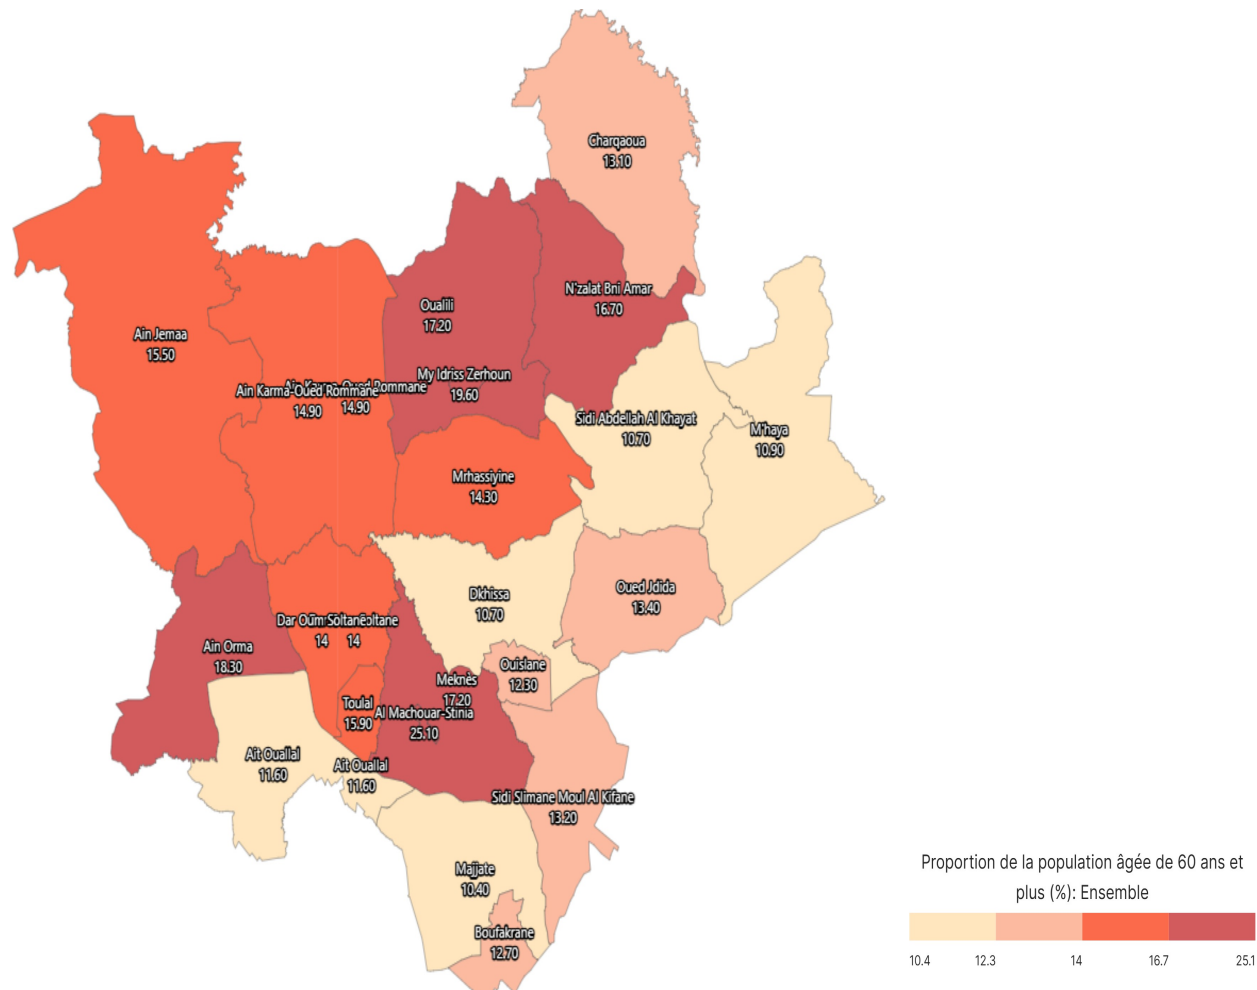

Proportion de la population âgée de 60 ans et plus (%): Ensemble

Informations sur la carte

- Niveau géographique :
 - Royaume du Maroc
- Région :
 - Région Fès-Meknès
- Province :
 - Province Meknès
- Indicateur :

Proportion de la population âgée de 60 ans et plus (%): Ensemble
- Filtre sur les valeurs :

Les zones géographiques affichées sur la carte ont des valeurs de l'indicateur comprises entre 10 et 26.