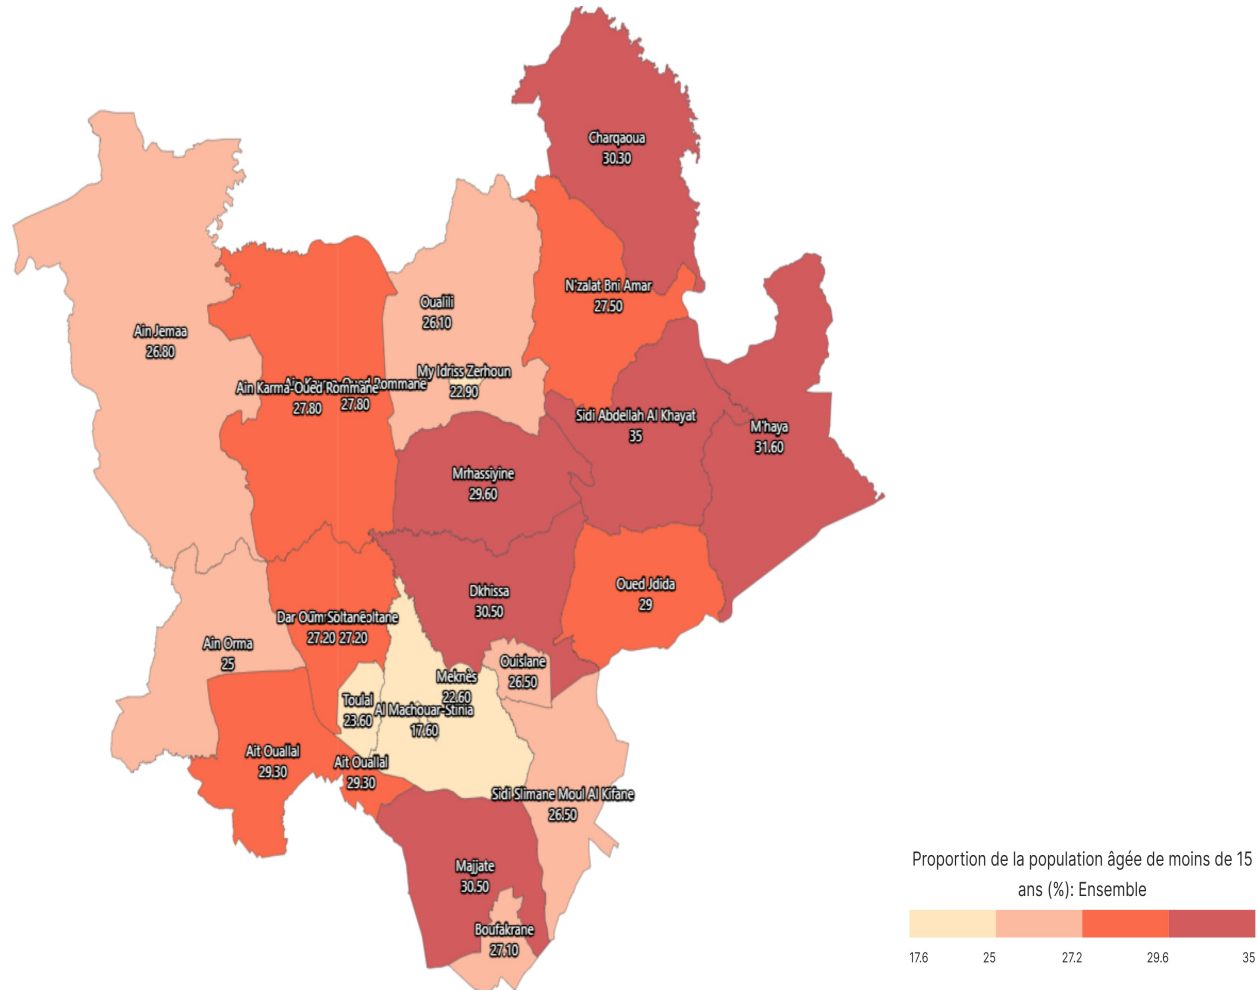

## Proportion de la population âgée de moins de 15 ans (%): Ensemble

### Informations sur la carte

- Niveau géographique :
  - Royaume du Maroc
- Région :
  - Région Fès-Meknès
- Province :
  - Province Meknès
- Indicateur :

Proportion de la population âgée de moins de 15 ans (%): Ensemble
- Filtre sur les valeurs :

Les zones géographiques affichées sur la carte ont des valeurs de l'indicateur comprises entre 17 et 35.