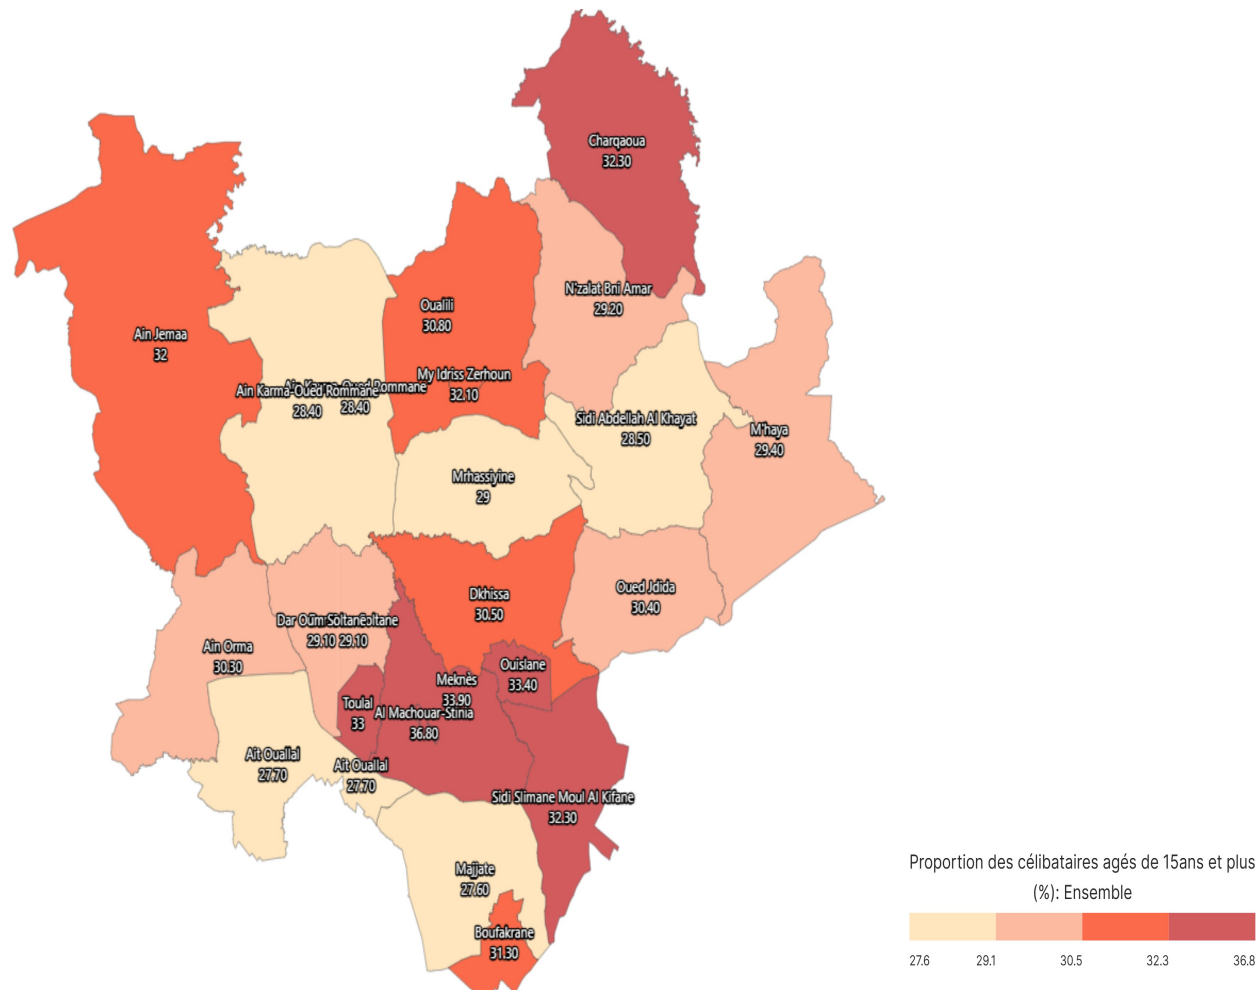

Proportion des célibataires âgés de 15ans et plus (%): Ensemble

Informations sur la carte

- Niveau géographique :
 - Royaume du Maroc
- Région :
 - Région Fès-Meknès
- Province :
 - Province Meknès
- Indicateur :
 - Proportion des célibataires âgés de 15ans et plus (%): Ensemble
- Filtre sur les valeurs :
 - Les zones géographiques affichées sur la carte ont des valeurs de l'indicateur comprises entre 27 et 37.