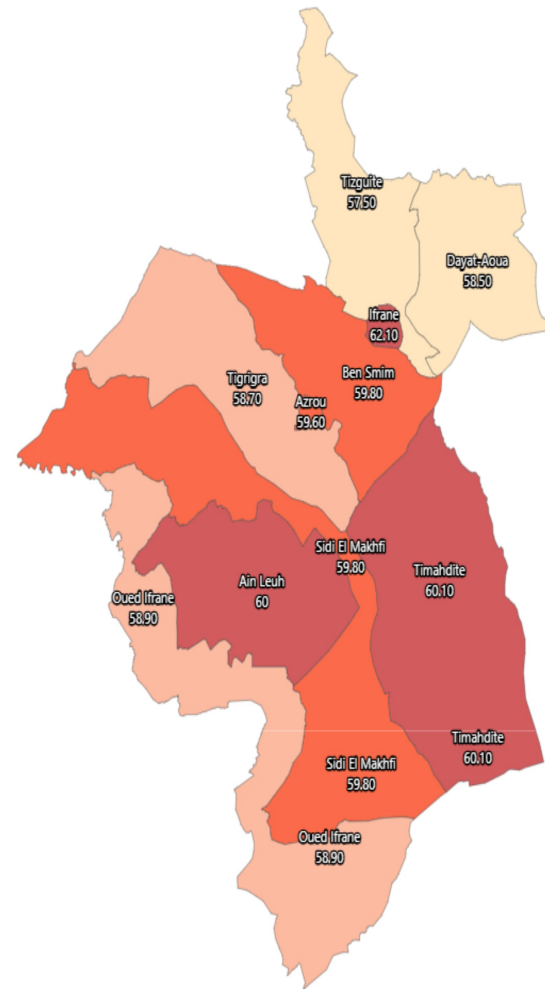

Proportion de la population âgée de 15 à 59 ans (%): Ensemble

Proportion de la population âgée de 15 à 59 ans (%) : Ensemble

Informations sur la carte

- Niveau géographique :

- Royaume du Maroc

- Région :

- Région Fès-Meknès

- Province :

- Province Ifrane

- Indicateur :

Proportion de la population âgée de 15 à 59 ans (%) : Ensemble

- Filtre sur les valeurs :

Les zones géographiques affichées sur la carte ont des valeurs de l'indicateur comprises entre 57 et 63.