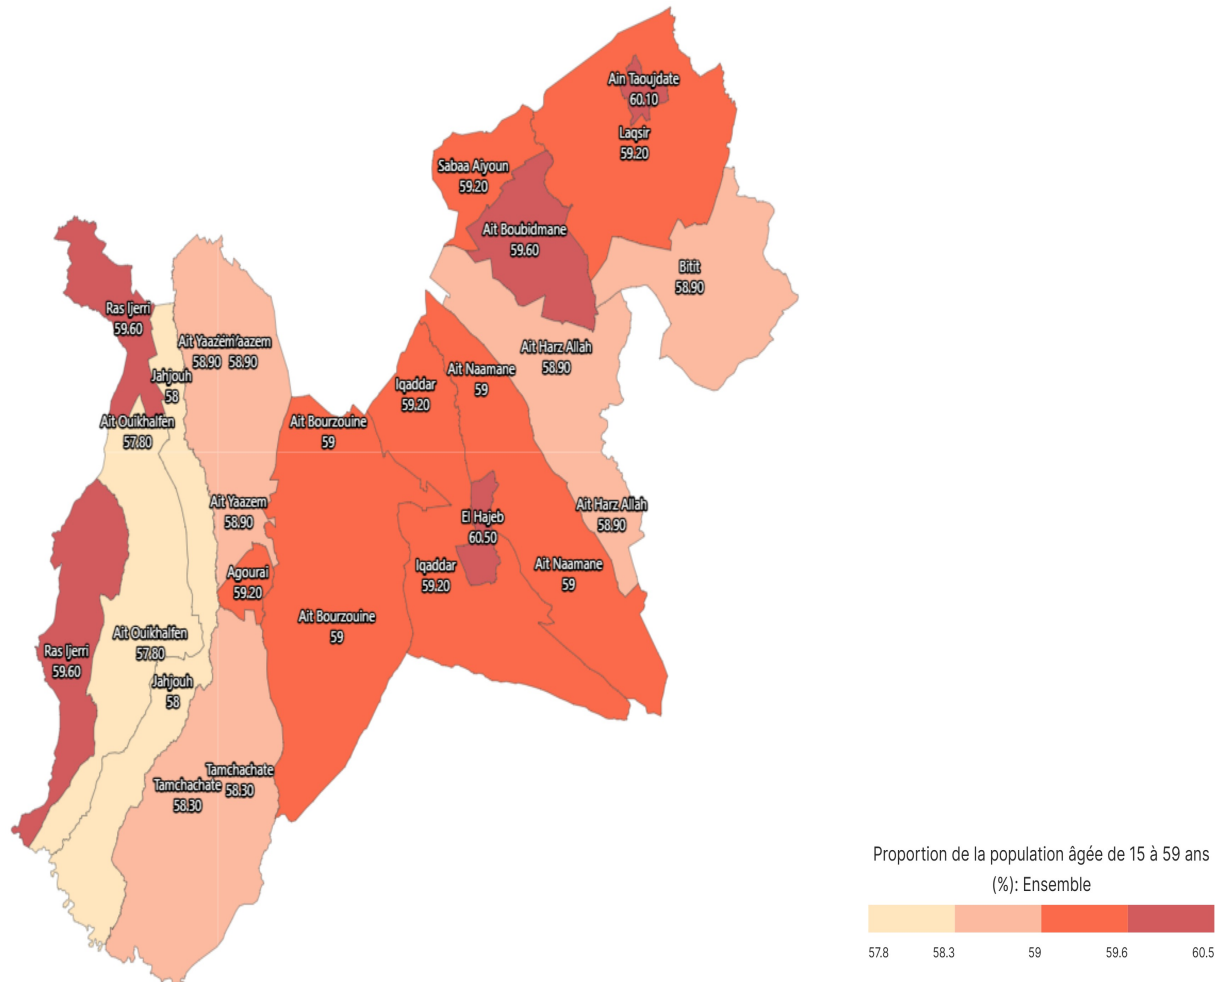

## Proportion de la population âgée de 15 à 59 ans (%): Ensemble

### Informations sur la carte

- Niveau géographique :

- Royaume du Maroc

- Région :

- Région Fès-Meknès

- Province :

- Province El Hajeb

- Indicateur :

Proportion de la population âgée de 15 à 59 ans (%) : Ensemble

- Filtre sur les valeurs :

Les zones géographiques affichées sur la carte ont des valeurs de l'indicateur comprises entre 57 et 61.