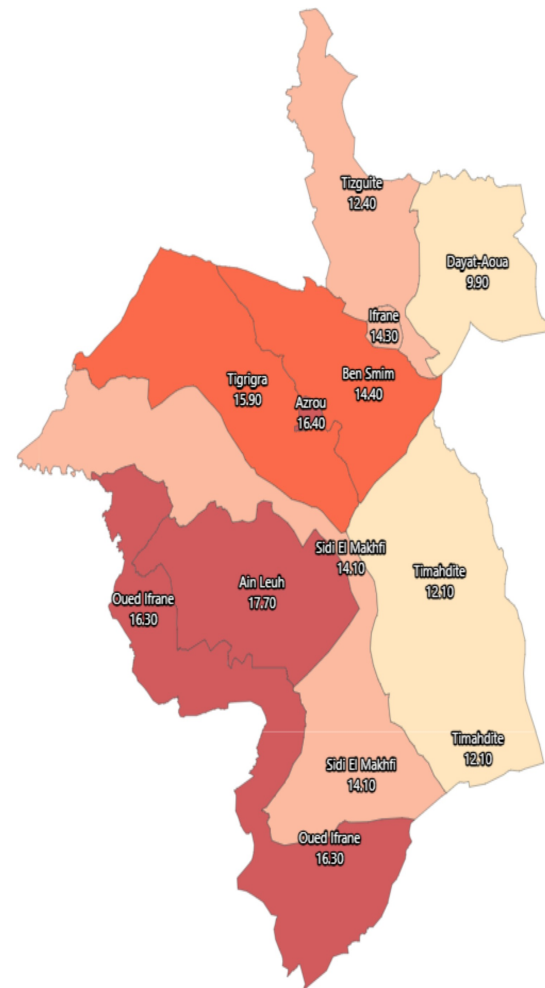

Proportion de la population âgée de 60 ans et plus (%): Ensemble

Informations sur la carte

- Niveau géographique :

- Royaume du Maroc

- Région :

- Région Fès-Meknès

- Province :

- Province Ifrane

- Indicateur :

Proportion de la population âgée de 60 ans et plus (%): Ensemble

- Filtre sur les valeurs :

Les zones géographiques affichées sur la carte ont des valeurs de l'indicateur comprises entre 9 et 18.