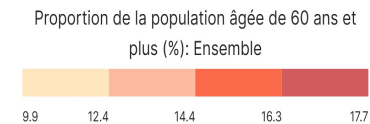

Proportion de la population âgée de 60 ans et plus (%): Ensemble

Informations sur la carte

- Niveau géographique :

- Royaume du Maroc

- Région :

- Région Fès-Meknès

- Province :

- Province Ifrane

- Indicateur :

Proportion de la population âgée de 60 ans et plus (%): Ensemble

- Filtre sur les valeurs :

Les zones géographiques affichées sur la carte ont des valeurs de l'indicateur comprises entre 9 et 18.