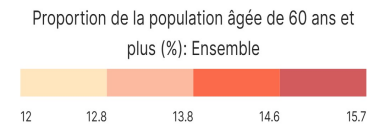

Proportion de la population âgée de 60 ans et plus (%): Ensemble

Informations sur la carte

- Niveau géographique :
 - Royaume du Maroc
- Région :
 - Région Fès-Meknès
- Province :
 - Province El Hajeb
- Indicateur :
 - Proportion de la population âgée de 60 ans et plus (%): Ensemble
- Filtre sur les valeurs :
 - Les zones géographiques affichées sur la carte ont des valeurs de l'indicateur comprises entre 12 et 16.