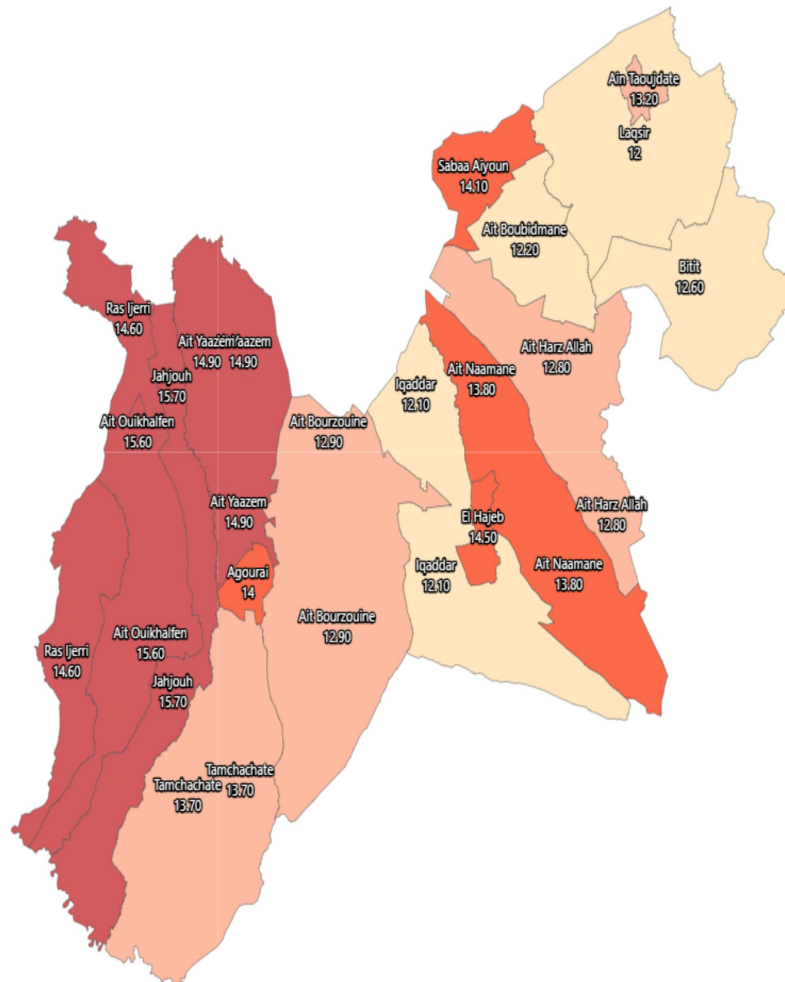

Proportion de la population âgée de 60 ans et plus (%): Ensemble

Informations sur la carte

- Niveau géographique :
 - Royaume du Maroc
- Région :
 - Région Fès-Meknès
- Province :
 - Province El Hajeb
- Indicateur :
 - Proportion de la population âgée de 60 ans et plus (%): Ensemble
- Filtre sur les valeurs :
 - Les zones géographiques affichées sur la carte ont des valeurs de l'indicateur comprises entre 12 et 16.