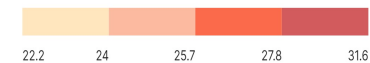

## Proportion de la population âgée de moins de 15 ans (%): Ensemble

Proportion de la population âgée de moins de 15 ans (%): Ensemble

Proportion de la population âgée de moins de 15 ans (%): Ensemble

- Filtre sur les valeurs :

Les zones géographiques affichées sur la carte ont des valeurs de l'indicateur comprises entre 22 et 32.