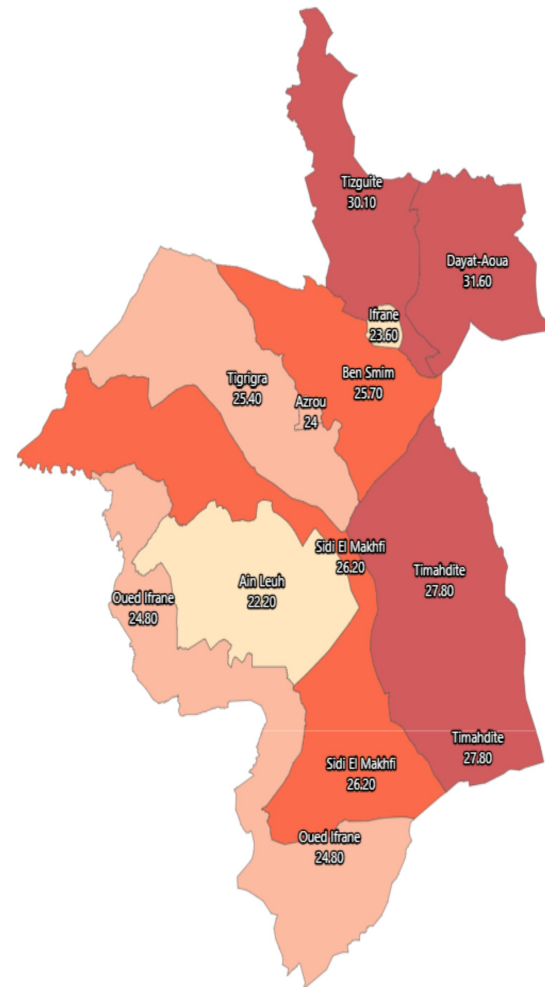

## Proportion de la population âgée de moins de 15 ans (%): Ensemble

Proportion de la population âgée de moins de 15 ans (%): Ensemble

### Informations sur la carte

- Niveau géographique :

- Royaume du Maroc

- Région :

- Région Fès-Meknès

- Province :

- Province Ifrane

- Indicateur :

Proportion de la population âgée de moins de 15 ans (%): Ensemble

- Filtre sur les valeurs :

Les zones géographiques affichées sur la carte ont des valeurs de l'indicateur comprises entre 22 et 32.