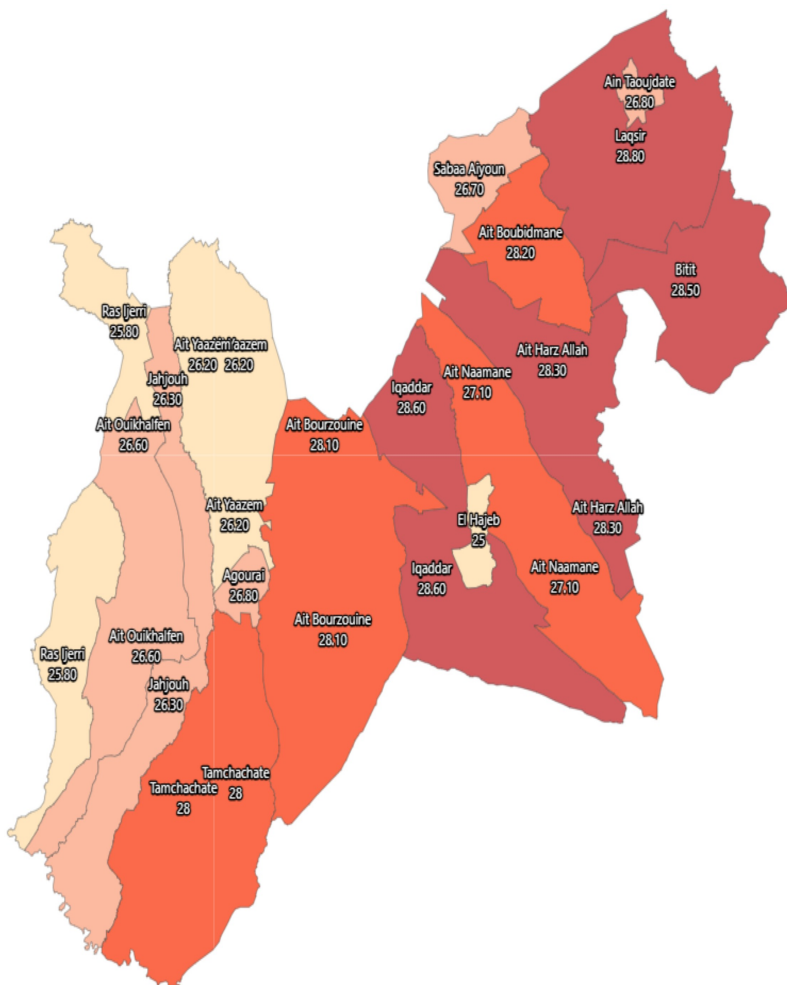

Proportion de la population âgée de moins de 15 ans (%): Ensemble

Informations sur la carte

- Niveau géographique :
 - Royaume du Maroc
- Région :
 - Région Fès-Meknès
- Province :
 - Province El Hajeb
- Indicateur :

Proportion de la population âgée de moins de 15 ans (%): Ensemble
- Filtre sur les valeurs :

Les zones géographiques affichées sur la carte ont des valeurs de l'indicateur comprises entre 25 et 29.