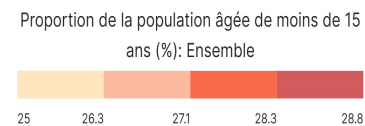

Proportion de la population âgée de moins de 15 ans (%): Ensemble

Informations sur la carte

- Niveau géographique :
 - Royaume du Maroc
- Région :
 - Région Fès-Meknès
- Province :
 - Province El Hajeb
- Indicateur :

Proportion de la population âgée de moins de 15 ans (%): Ensemble
- Filtre sur les valeurs :

Les zones géographiques affichées sur la carte ont des valeurs de l'indicateur comprises entre 25 et 29.