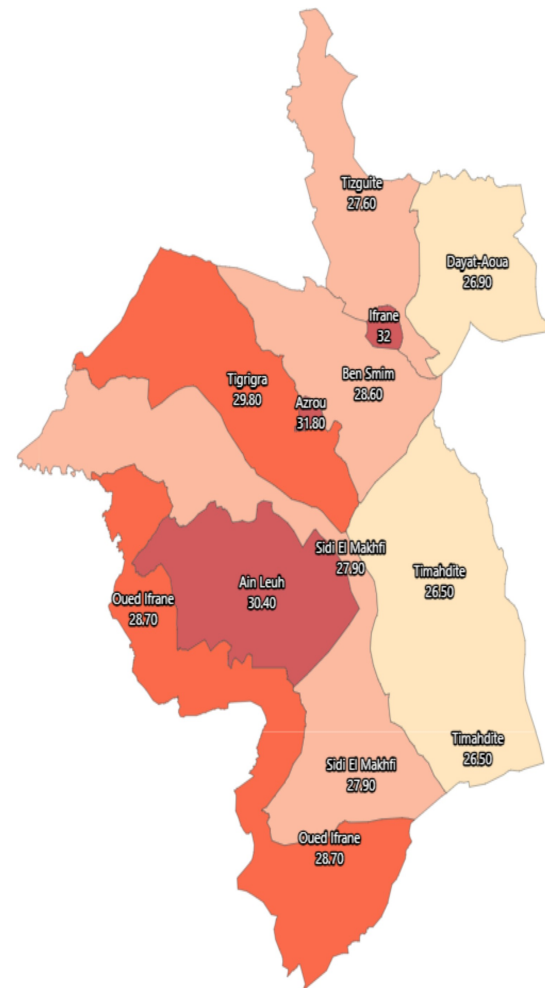

Proportion des célibataires âgés de 15ans et plus (%): Ensemble

Proportion des célibataires âgés de 15ans et plus (%) : Ensemble

Informations sur la carte

- Niveau géographique :

- Royaume du Maroc

- Région :

- Région Fès-Meknès

- Province :

- Province Ifrane

- Indicateur :

Proportion des célibataires âgés de 15ans et plus (%) : Ensemble

- Filtre sur les valeurs :

Les zones géographiques affichées sur la carte ont des valeurs de l'indicateur comprises entre 26 et 32.