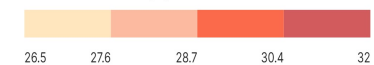

Proportion des célibataires âgés de 15ans et plus (%): Ensemble

Proportion des célibataires âgés de 15ans et plus (%) : Ensemble

Informations sur la carte

- Niveau géographique :

- Royaume du Maroc

- Région :

- Région Fès-Meknès

- Province :

- Province Ifrane

- Indicateur :

Proportion des célibataires âgés de 15ans et plus (%) : Ensemble

- Filtre sur les valeurs :

Les zones géographiques affichées sur la carte ont des valeurs de l'indicateur comprises entre 26 et 32.