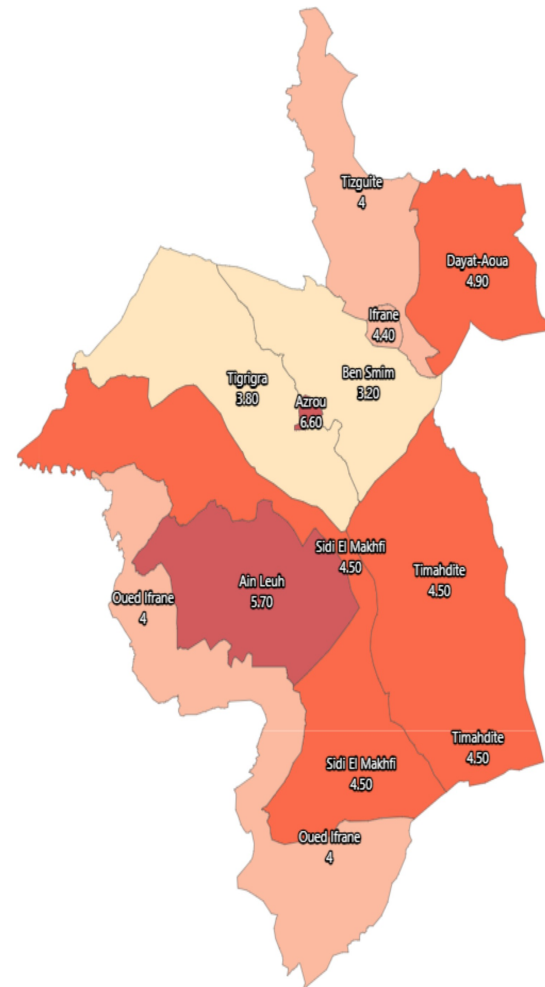

Proportion des divorcés agés de 15ans et plus (%): Ensemble

Informations sur la carte

- Niveau géographique :
 - Royaume du Maroc
- Région :
 - Région Fès-Meknès
- Province :
 - Province Ifrane
- Indicateur :
 - Proportion des divorcés agés de 15ans et plus (%): Ensemble
- Filtre sur les valeurs :
 - Les zones géographiques affichées sur la carte ont des valeurs de l'indicateur comprises entre 3 et 7.