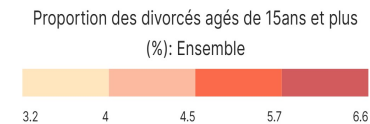

Proportion des divorcés agés de 15ans et plus (%): Ensemble

Informations sur la carte

- Niveau géographique :
 - Royaume du Maroc
- Région :
 - Région Fès-Meknès
- Province :
 - Province Ifrane
- Indicateur :
 - Proportion des divorcés agés de 15ans et plus (%): Ensemble
- Filtre sur les valeurs :
 - Les zones géographiques affichées sur la carte ont des valeurs de l'indicateur comprises entre 3 et 7.