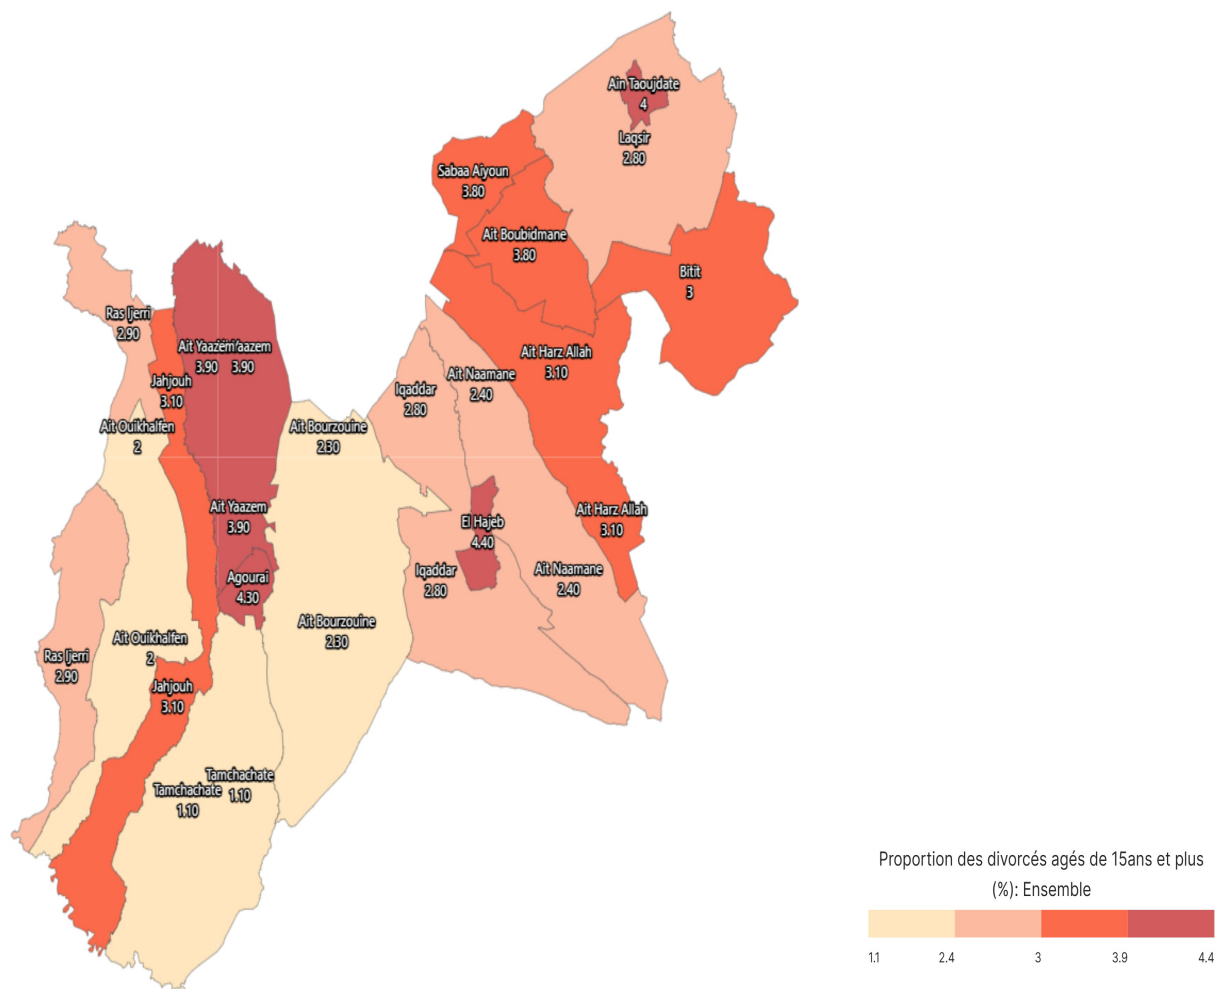

## Proportion des divorcés agés de 15ans et plus (%): Ensemble

### Informations sur la carte

- Niveau géographique :
  - Royaume du Maroc
- Région :
  - Région Fès-Meknès
- Province :
  - Province El Hajeb
- Indicateur :
 

Proportion des divorcés agés de 15ans et plus (%): Ensemble
- Filtre sur les valeurs :
 

Les zones géographiques affichées sur la carte ont des valeurs de l'indicateur comprises entre 1 et 5.