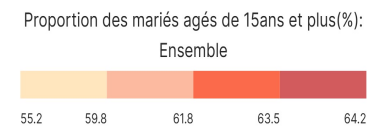

## Proportion des mariés âgés de 15ans et plus(%): Ensemble

### Informations sur la carte

- Niveau géographique :
  - Royaume du Maroc
- Région :
  - Région Fès-Meknès
- Province :
  - Province Ifrane
- Indicateur :
  - Proportion des mariés âgés de 15ans et plus(%): Ensemble
- Filtre sur les valeurs :
  - Les zones géographiques affichées sur la carte ont des valeurs de l'indicateur comprises entre 55 et 65.