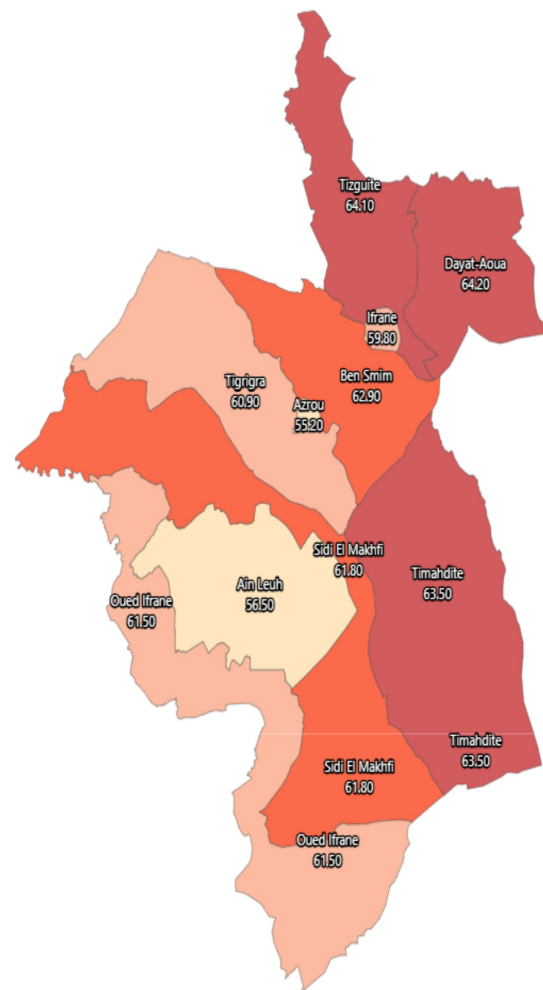

## Proportion des mariés âgés de 15ans et plus(%): Ensemble

### Informations sur la carte

- Niveau géographique :
  - Royaume du Maroc
- Région :
  - Région Fès-Meknès
- Province :
  - Province Ifrane
- Indicateur :
  - Proportion des mariés âgés de 15ans et plus(%): Ensemble
- Filtre sur les valeurs :
  - Les zones géographiques affichées sur la carte ont des valeurs de l'indicateur comprises entre 55 et 65.