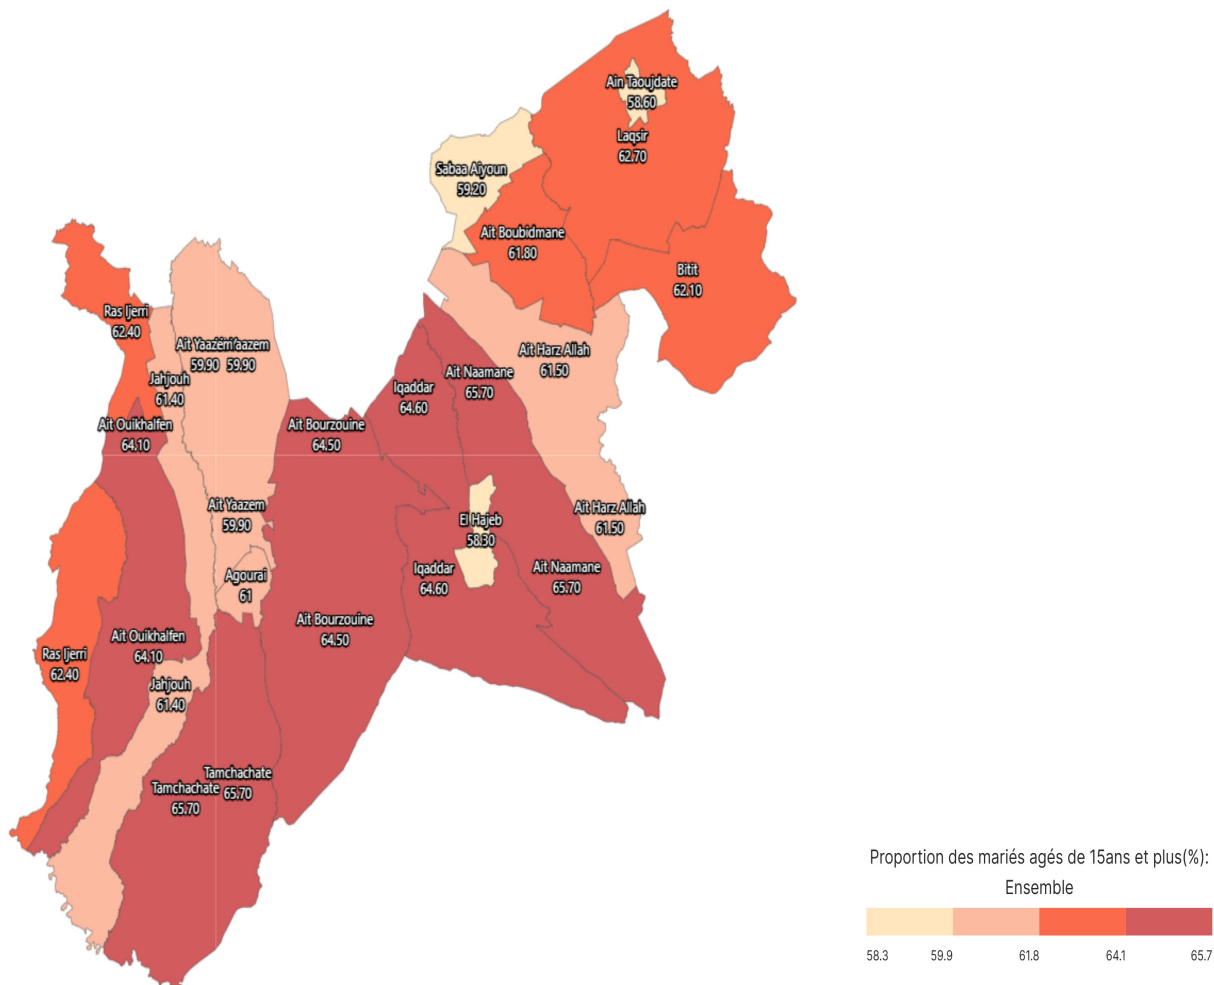

## Proportion des mariés âgés de 15ans et plus(%): Ensemble

### Informations sur la carte

- Niveau géographique :
  - Royaume du Maroc
- Région :
  - Région Fès-Meknès
- Province :
  - Province El Hajeb
- Indicateur :
 

Proportion des mariés âgés de 15ans et plus(%): Ensemble
- Filtre sur les valeurs :
 

Les zones géographiques affichées sur la carte ont des valeurs de l'indicateur comprises entre 58 et 66.