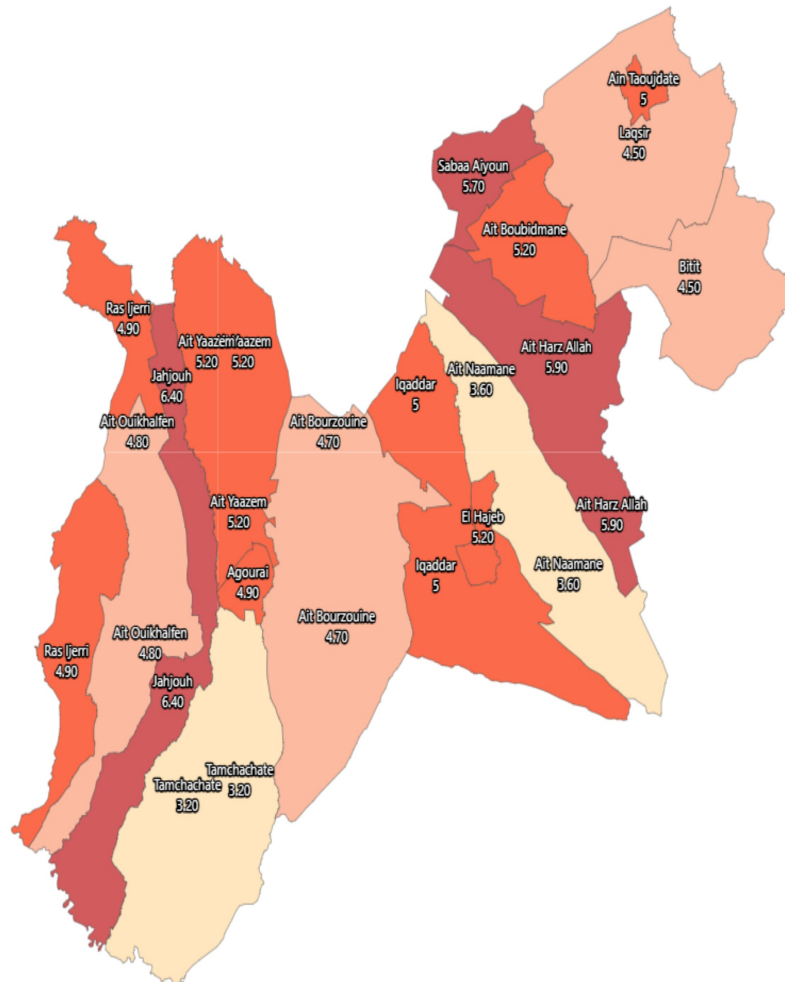

## Proportion des veufs âgés de 15ans et plus (%): Ensemble

### Informations sur la carte

- Niveau géographique :
  - Royaume du Maroc
- Région :
  - Région Fès-Meknès
- Province :
  - Province El Hajeb
- Indicateur :
  - Proportion des veufs âgés de 15ans et plus (%): Ensemble
- Filtre sur les valeurs :
  - Les zones géographiques affichées sur la carte ont des valeurs de l'indicateur comprises entre 3 et 7.