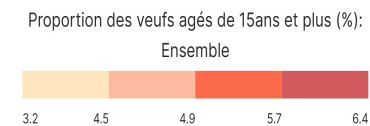

## Proportion des veufs âgés de 15ans et plus (%): Ensemble

### Informations sur la carte

- Niveau géographique :
  - Royaume du Maroc
- Région :
  - Région Fès-Meknès
- Province :
  - Province El Hajeb
- Indicateur :
  - Proportion des veufs âgés de 15ans et plus (%): Ensemble
- Filtre sur les valeurs :
  - Les zones géographiques affichées sur la carte ont des valeurs de l'indicateur comprises entre 3 et 7.