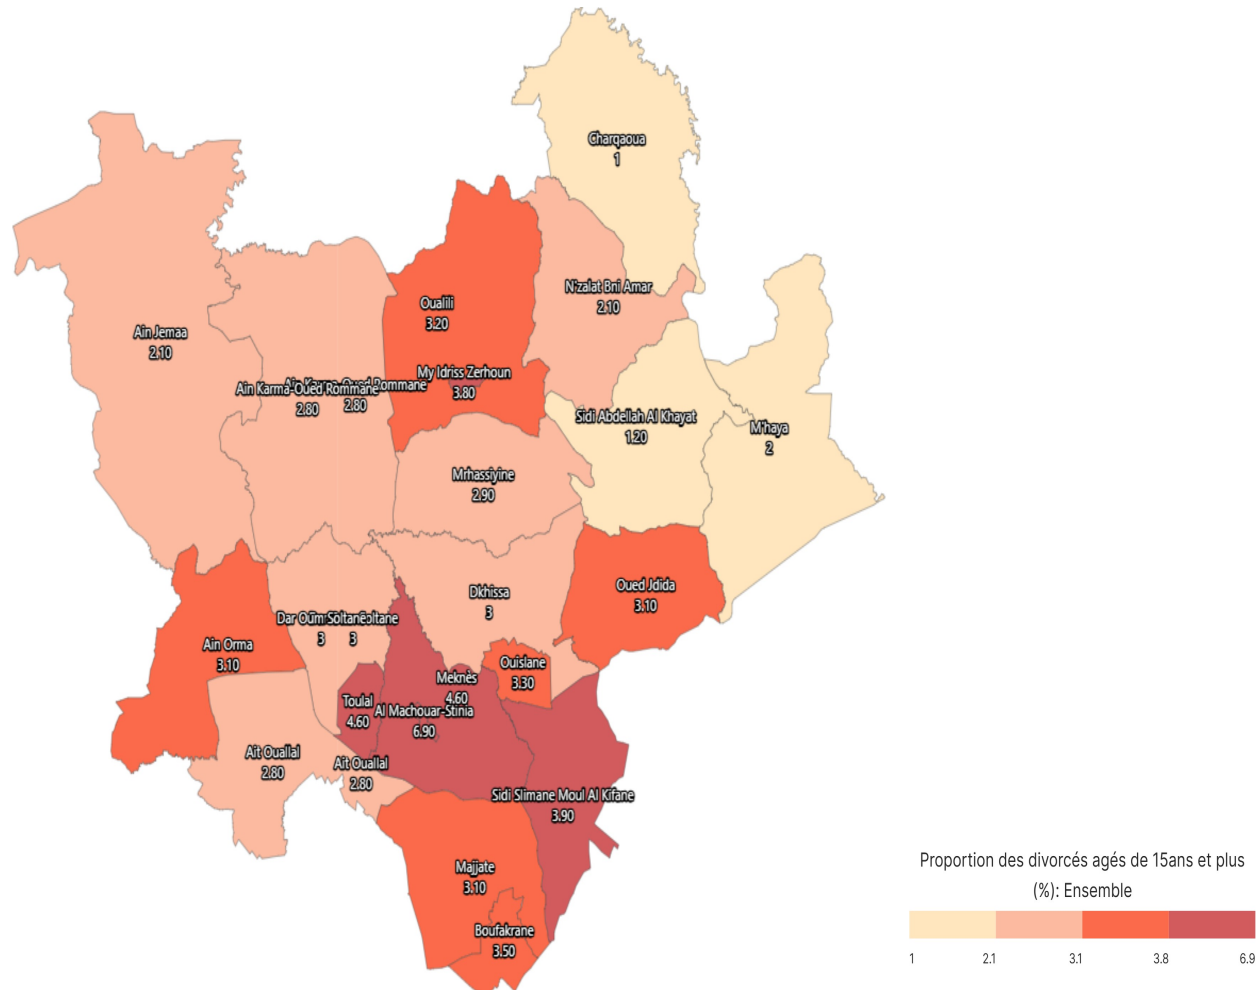

Proportion des divorcés agés de 15ans et plus (%): Ensemble

Informations sur la carte

- Niveau géographique :
 - Royaume du Maroc
- Région :
 - Région Fès-Meknès
- Province :
 - Province Meknès
- Indicateur :

Proportion des divorcés agés de 15ans et plus (%): Ensemble
- Filtre sur les valeurs :

Les zones géographiques affichées sur la carte ont des valeurs de l'indicateur comprises entre 1 et 7.