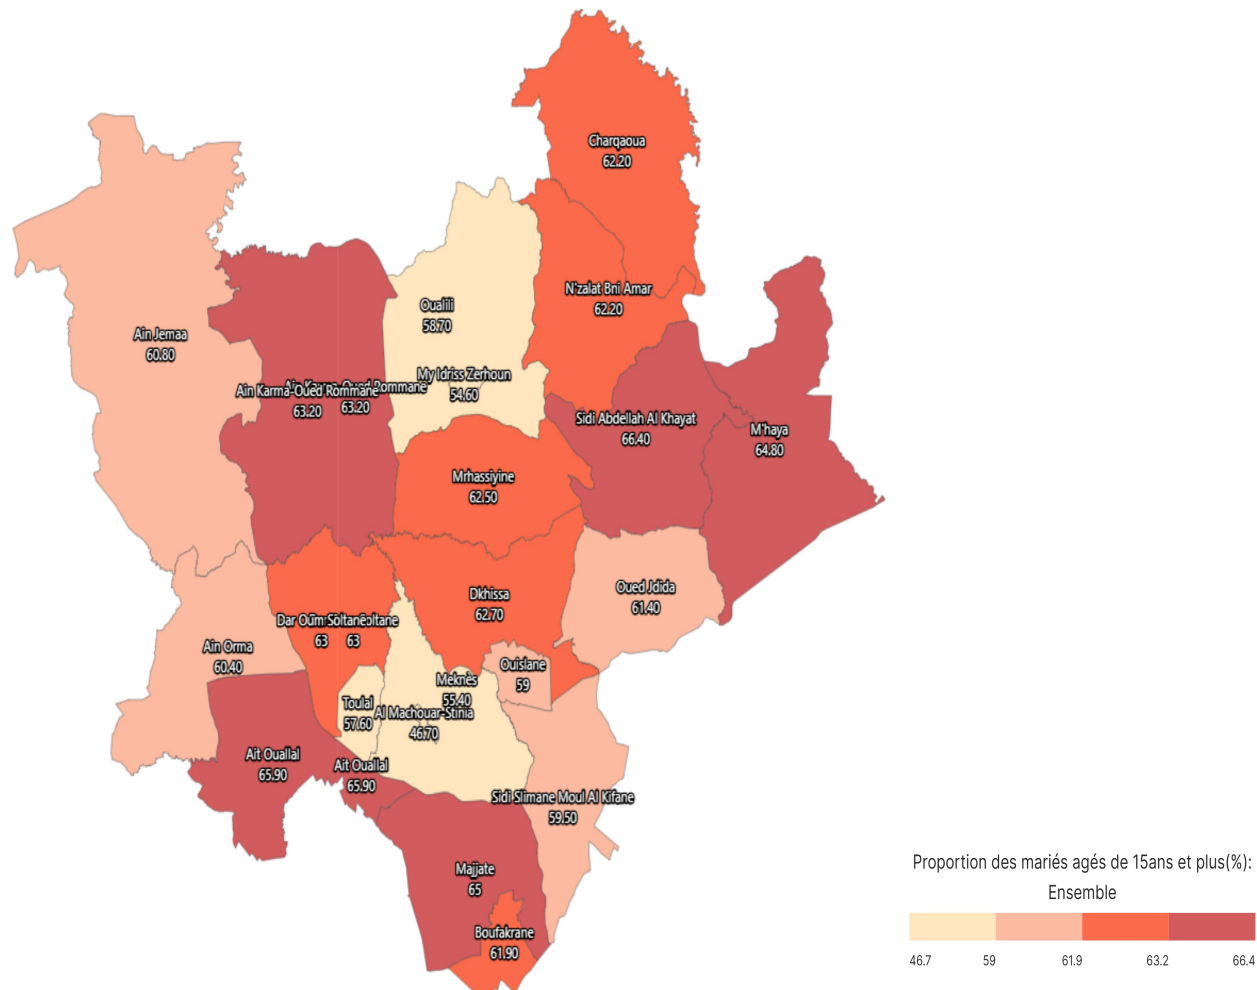

## Proportion des mariés âgés de 15ans et plus(%): Ensemble

### Informations sur la carte

- Niveau géographique :
  - Royaume du Maroc
- Région :
  - Région Fès-Meknès
- Province :
  - Province Meknès
- Indicateur :
 

Proportion des mariés âgés de 15ans et plus(%): Ensemble
- Filtre sur les valeurs :
 

Les zones géographiques affichées sur la carte ont des valeurs de l'indicateur comprises entre 46 et 67.