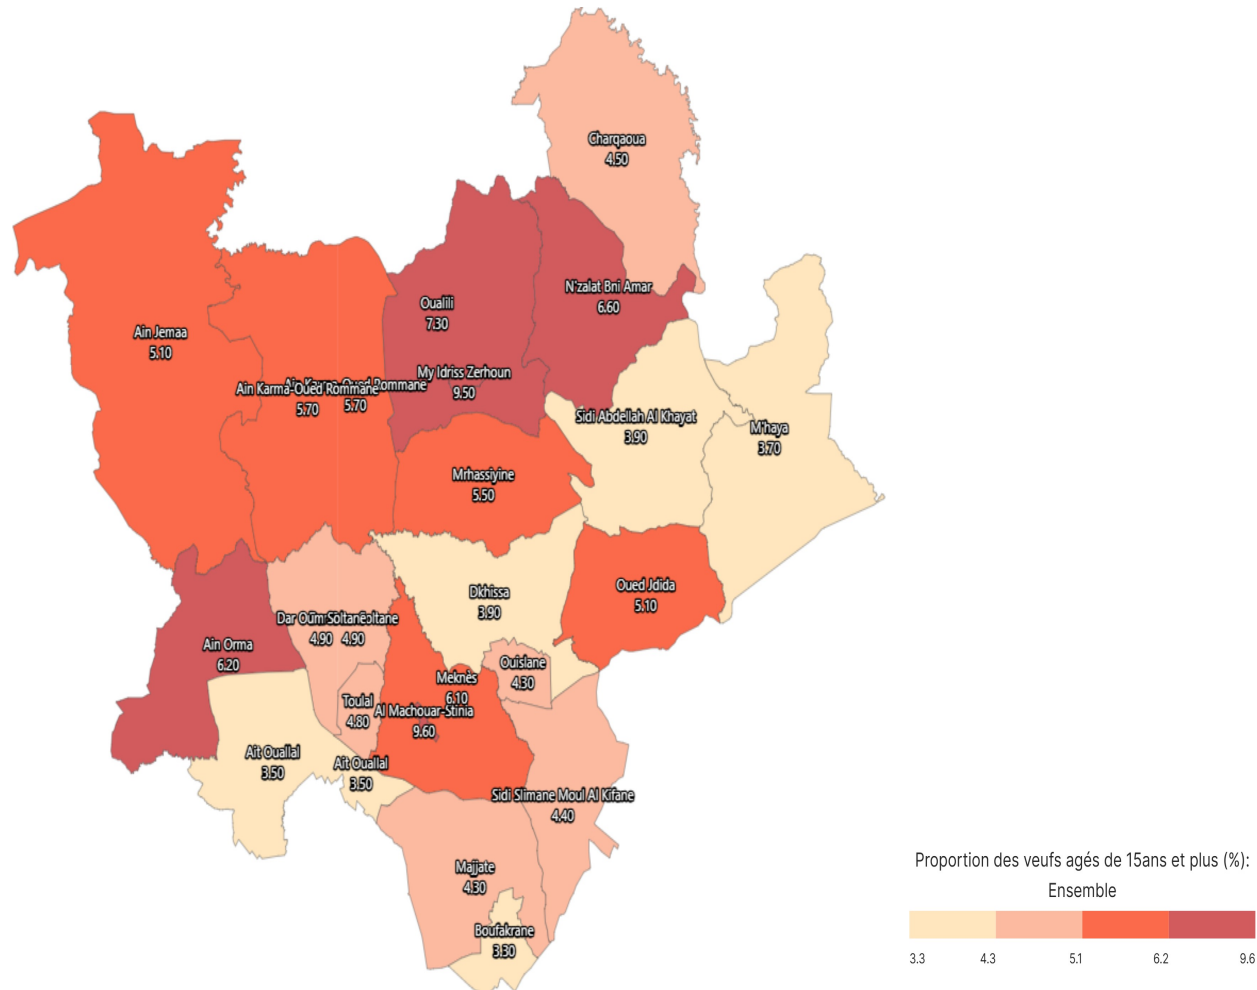

## Proportion des veufs agés de 15ans et plus (%): Ensemble

### Informations sur la carte

- Niveau géographique :
  - Royaume du Maroc
- Région :
  - Région Fès-Meknès
- Province :
  - Province Meknès
- Indicateur :
  - Proportion des veufs agés de 15ans et plus (%): Ensemble
- Filtre sur les valeurs :
  - Les zones géographiques affichées sur la carte ont des valeurs de l'indicateur comprises entre 3 et 10.