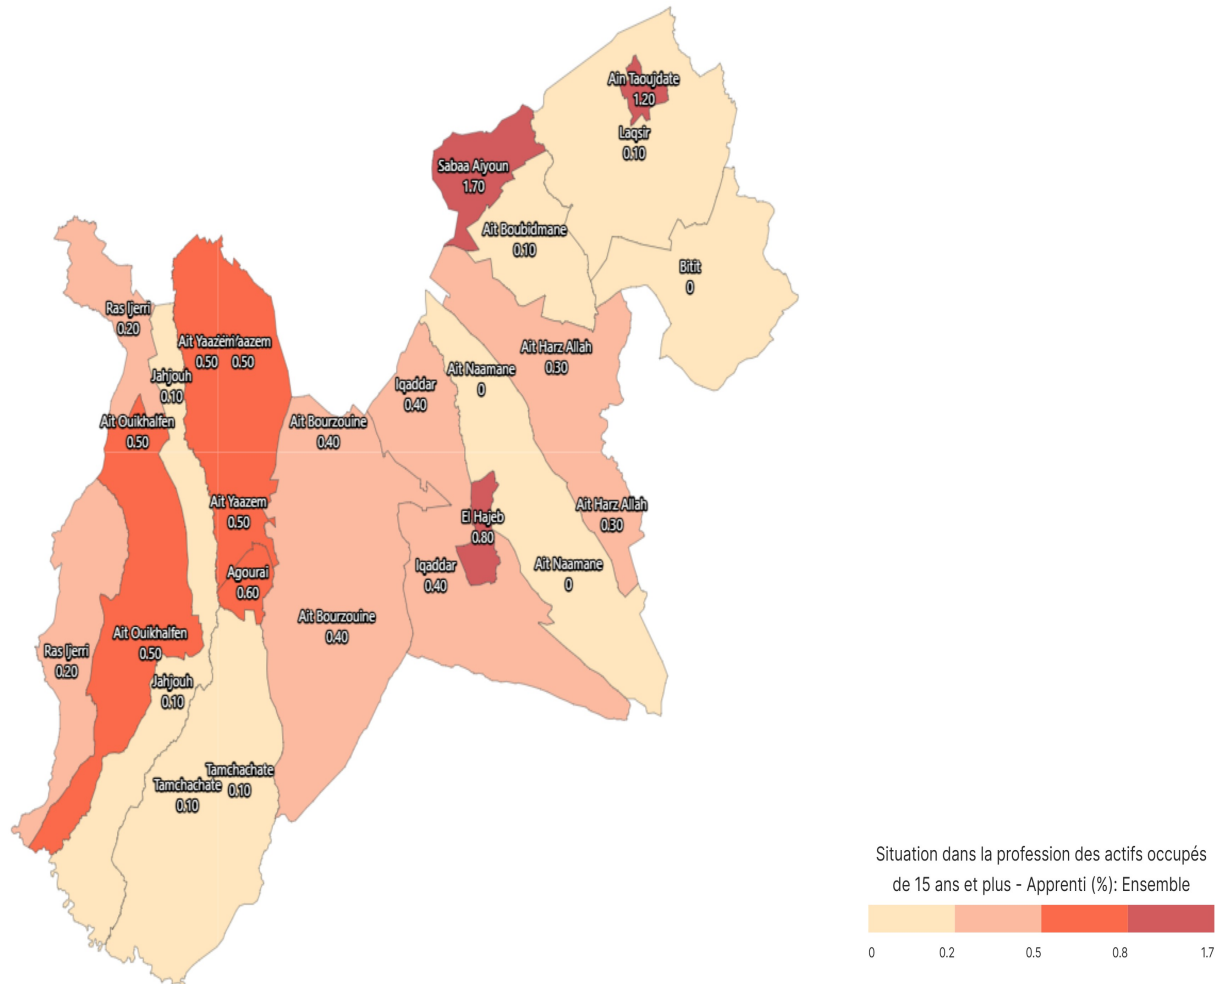

Situation dans la profession des actifs occupés de 15 ans et plus - Apprenti (%): Ensemble

Informations sur la carte

- Niveau géographique :

- Royaume du Maroc

- Région :

- Région Fès-Meknès

- Province :

- Province El Hajeb

- Indicateur :

Situation dans la profession des actifs occupés de 15 ans et plus - Apprenti (%): Ensemble

- Filtre sur les valeurs :

Les zones géographiques affichées sur la carte ont des valeurs de l'indicateur comprises entre 0 et 2.