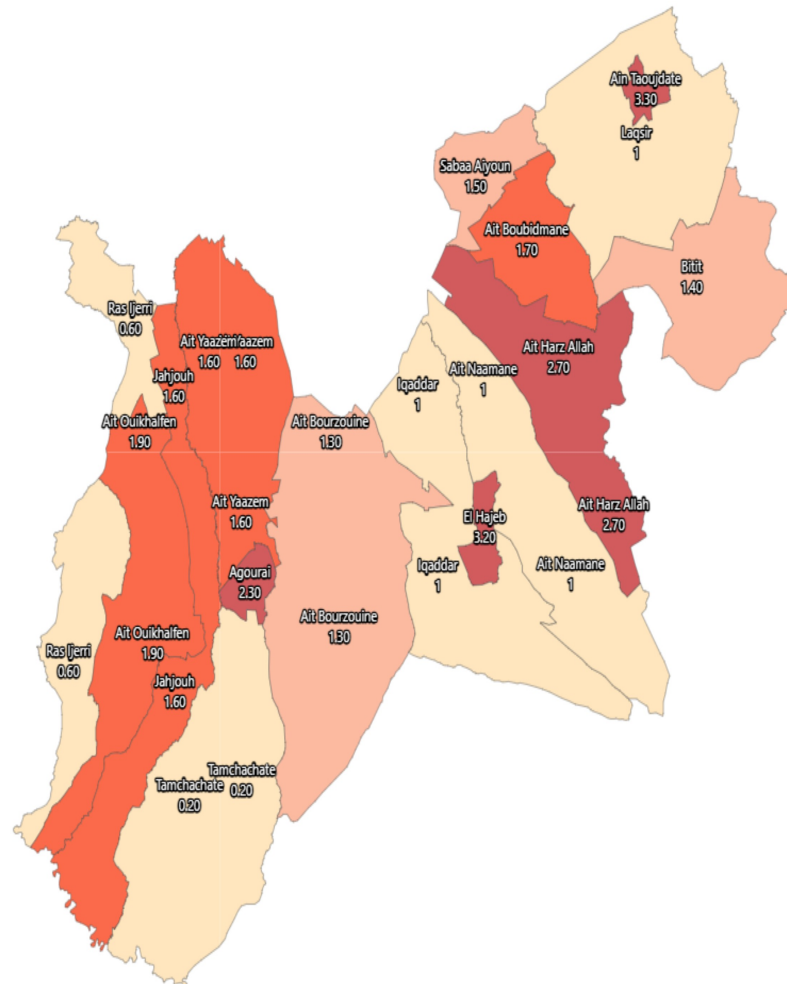

## Situation dans la profession des actifs occupés de 15 ans et plus - Employeur (%): Ensemble

### Informations sur la carte

- Niveau géographique :
  - Royaume du Maroc
- Région :
  - Région Fès-Meknès
- Province :
  - Province El Hajeb
- Indicateur :
 

Situation dans la profession des actifs occupés de 15 ans et plus - Employeur (%): Ensemble
- Filtre sur les valeurs :
 

Les zones géographiques affichées sur la carte ont des valeurs de l'indicateur comprises entre 0 et 4.