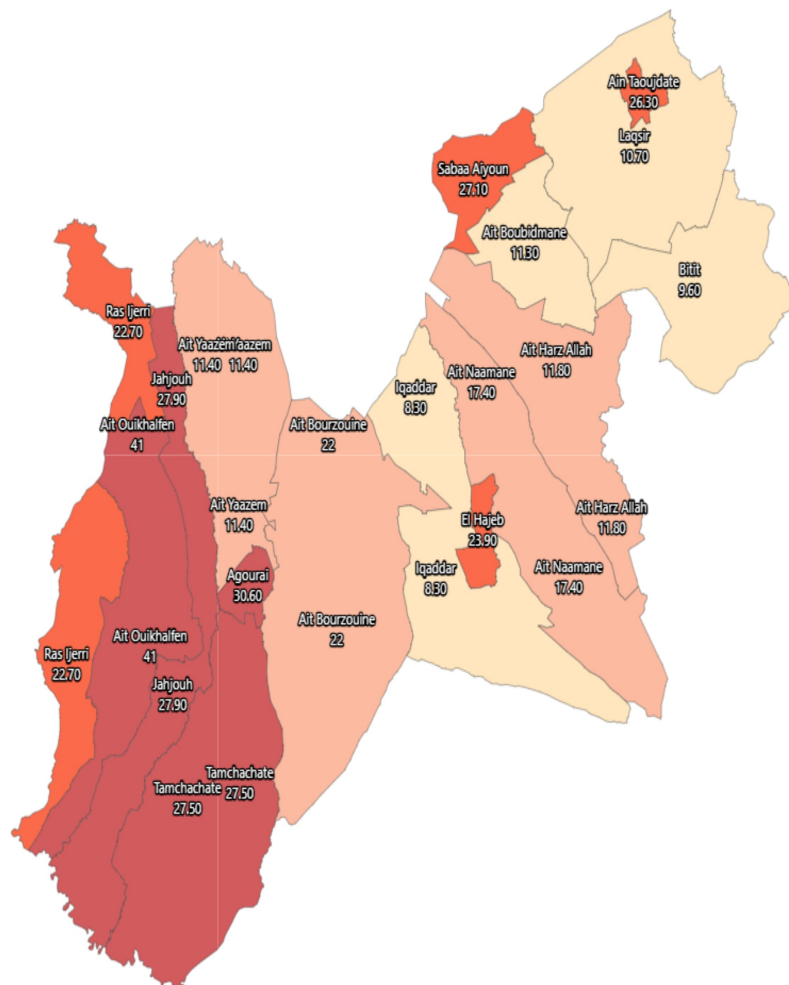

## Situation dans la profession des actifs occupés de 15 ans et plus- Indépendant (%): Ensemble

Situation dans la profession des actifs occupés de 15 ans et plus- Indépendant (%): Ensemble

### Informations sur la carte

- Niveau géographique :

- Royaume du Maroc

- Région :

- Région Fès-Meknès

- Province :

- Province El Hajeb

- Indicateur :

Situation dans la profession des actifs occupés de 15 ans et plus- Indépendant (%): Ensemble

- Filtre sur les valeurs :

Les zones géographiques affichées sur la carte ont des valeurs de l'indicateur comprises entre 8 et 41.