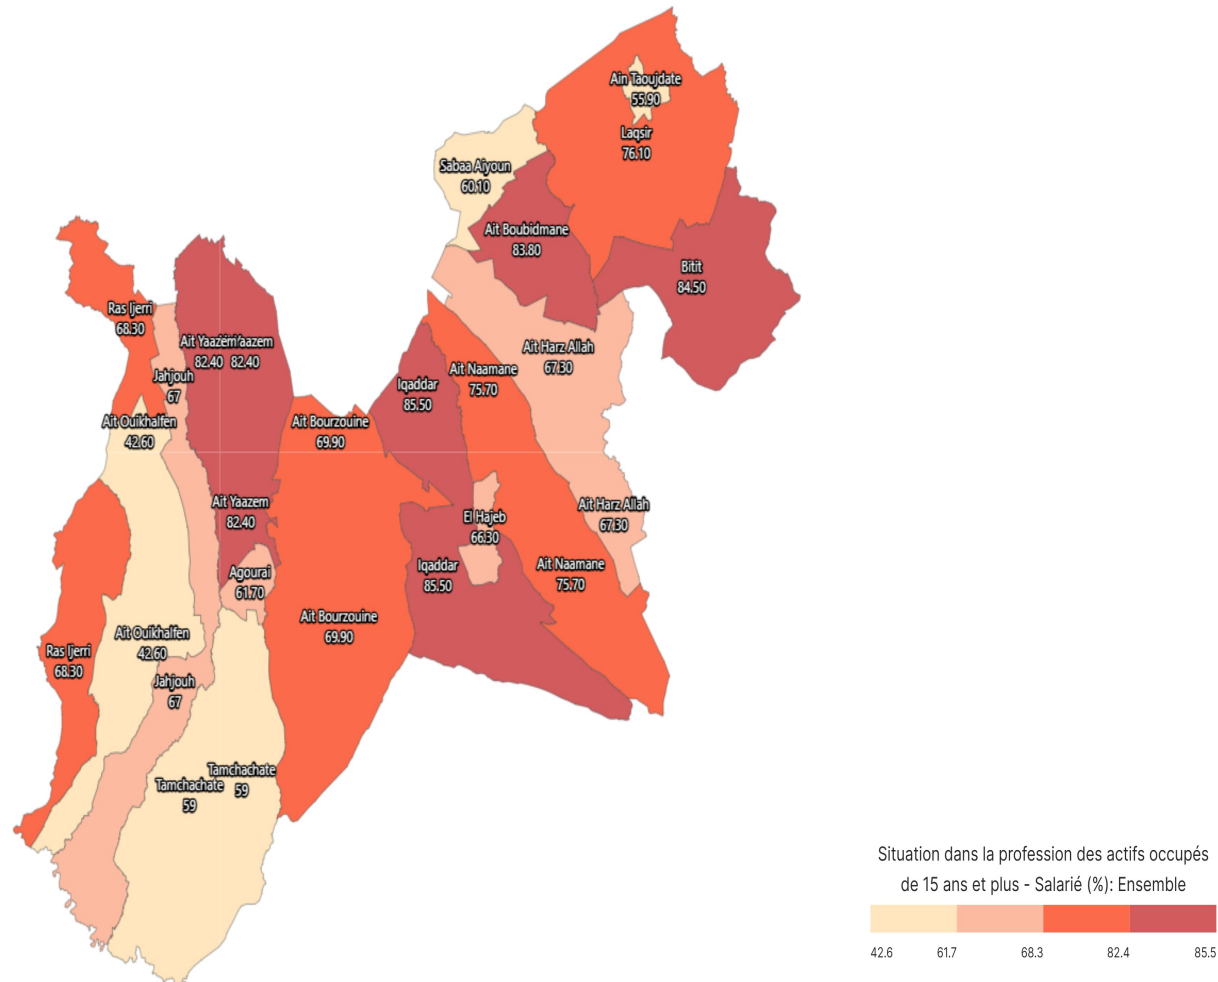

Situation dans la profession des actifs occupés de 15 ans et plus - Salarié (%): Ensemble

Informations sur la carte

- Niveau géographique :

- Royaume du Maroc

- Région :

- Région Fès-Meknès

- Province :

- Province El Hajeb

- Indicateur :

Situation dans la profession des actifs occupés de 15 ans et plus - Salarié (%): Ensemble

- Filtre sur les valeurs :

Les zones géographiques affichées sur la carte ont des valeurs de l'indicateur comprises entre 42 et 86.