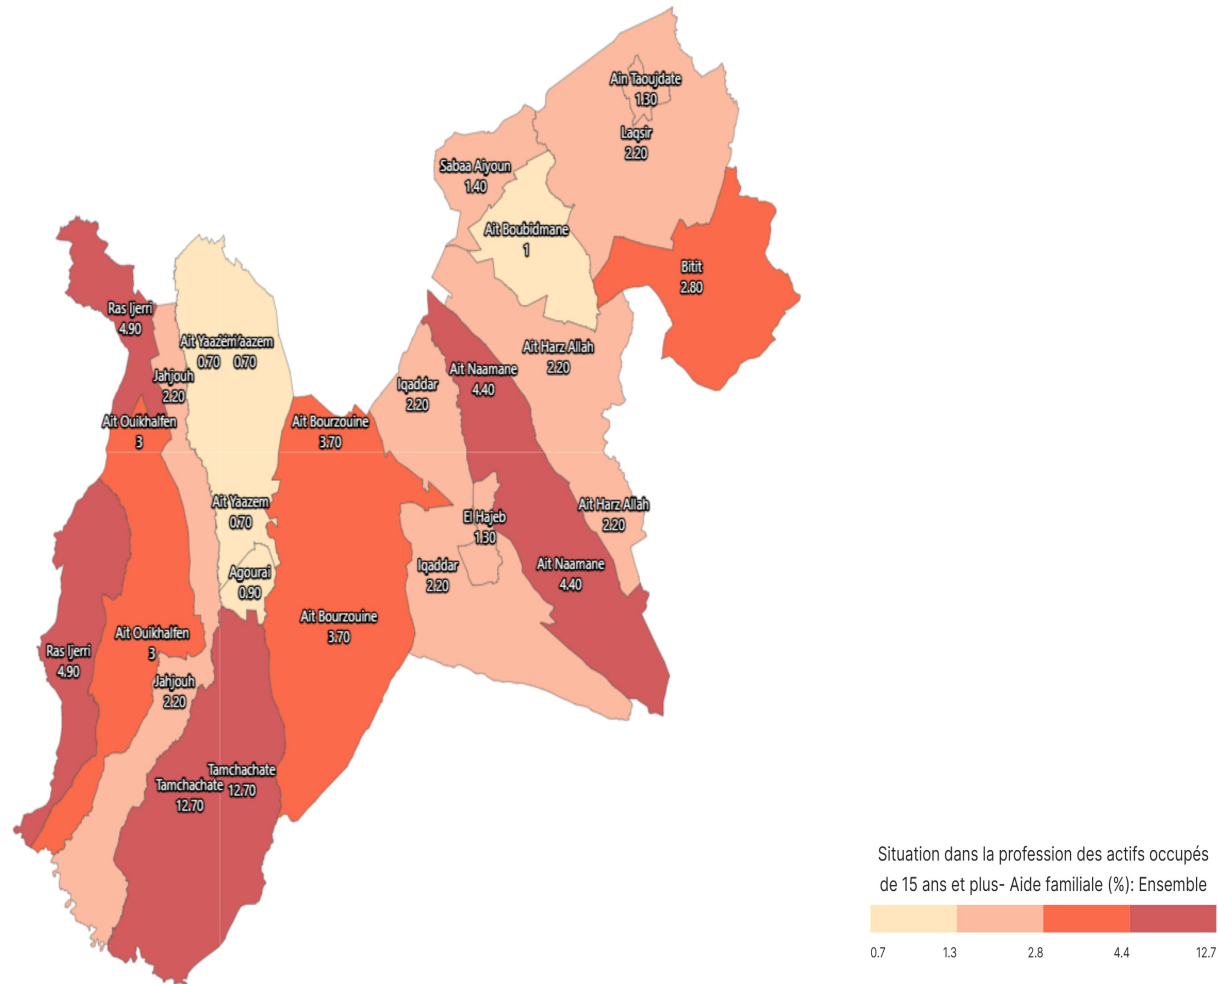

Situation dans la profession des actifs occupés de 15 ans et plus- Aide familiale (%): Ensemble

Informations sur la carte

- Niveau géographique :

- Royaume du Maroc

- Région :

- Région Fès-Meknès

- Province :

- Province El Hajeb

- Indicateur :

Situation dans la profession des actifs occupés de 15 ans et plus- Aide familiale (%): Ensemble

- Filtre sur les valeurs :

Les zones géographiques affichées sur la carte ont des valeurs de l'indicateur comprises entre 0 et 13.