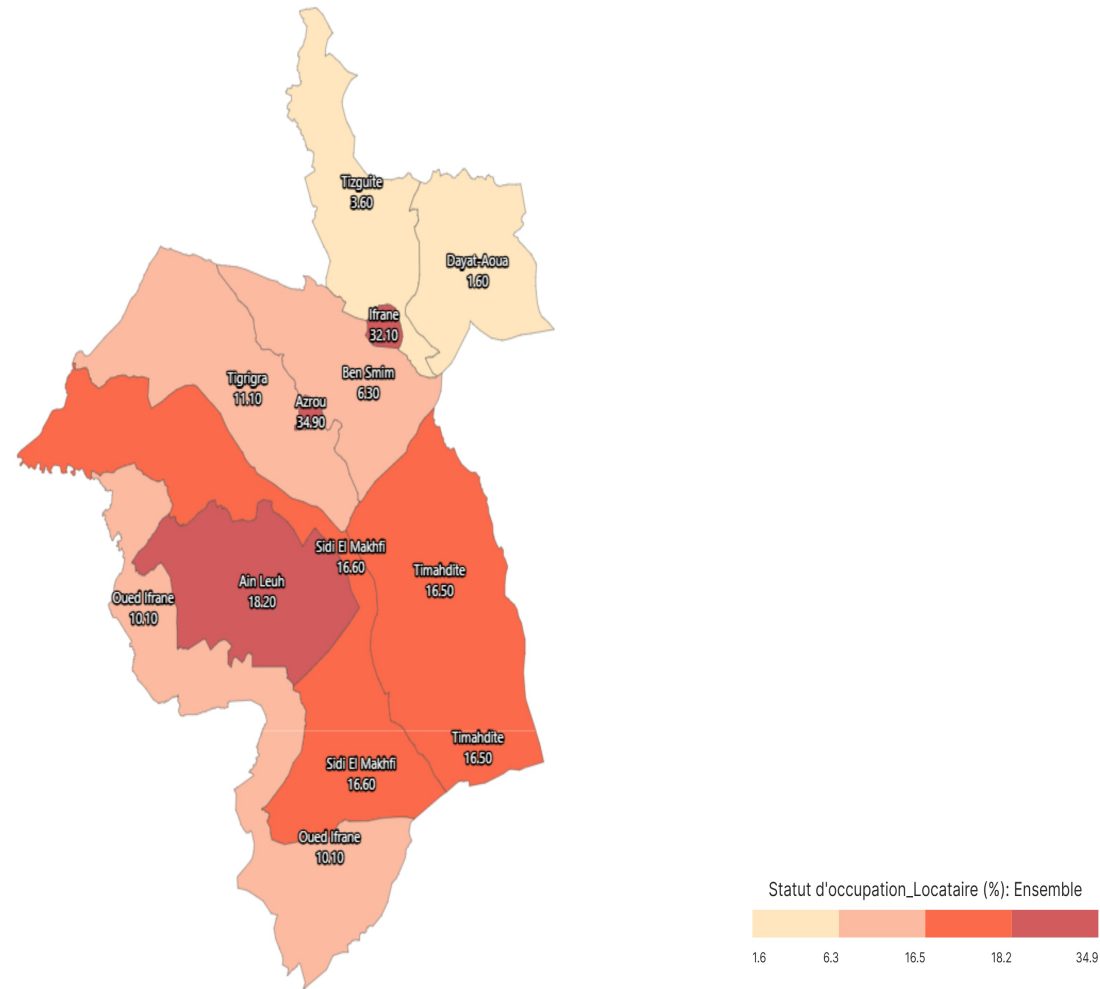

Statut d'occupation_Locataire (%): Ensemble

Informations sur la carte

- Niveau géographique :
 - Royaume du Maroc
- Région :
 - Région Fès-Meknès
- Province :
 - Province Ifrane
- Indicateur :
 - Statut d'occupation_Locataire (%): Ensemble
- Filtre sur les valeurs :
 - Les zones géographiques affichées sur la carte ont des valeurs de l'indicateur comprises entre 1 et 35.