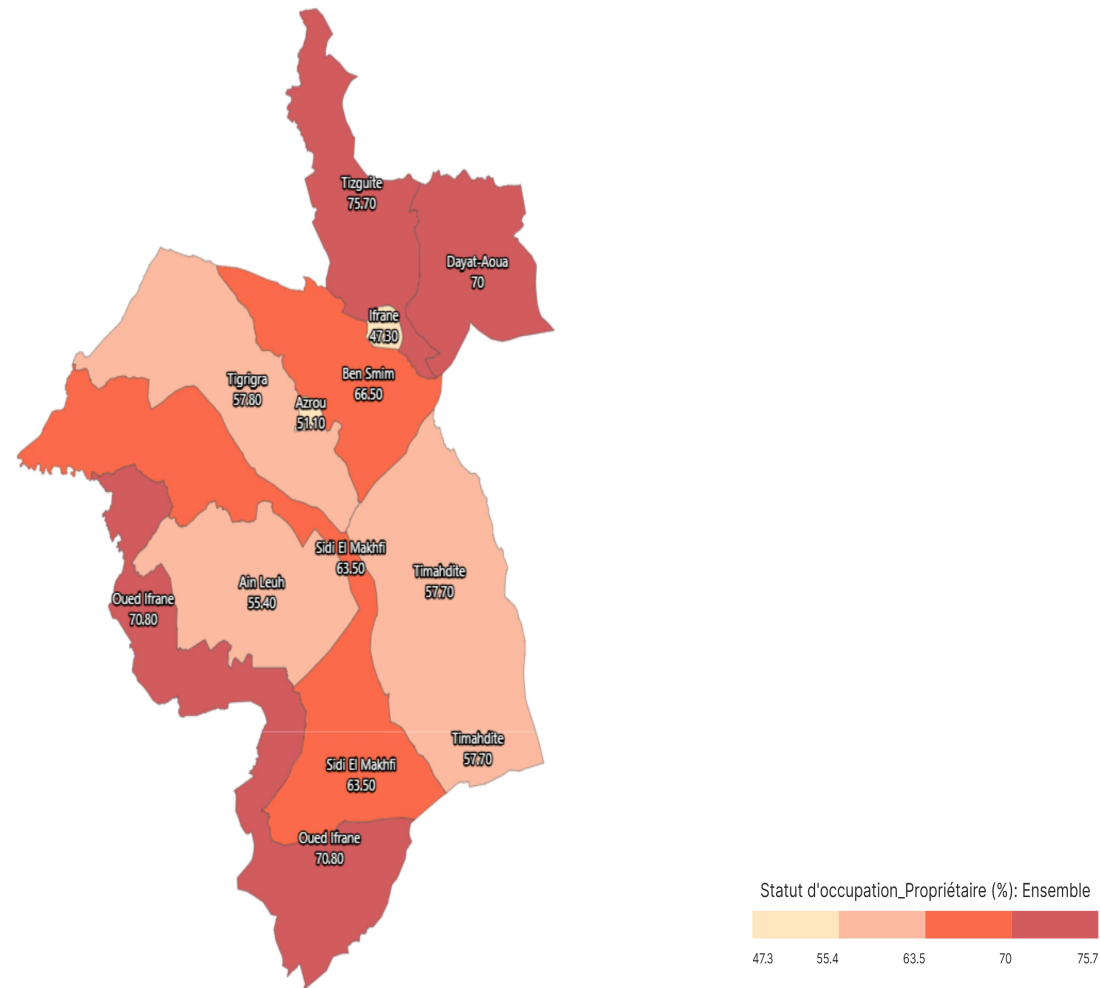

Statut d'occupation_Propriétaire (%): Ensemble

Informations sur la carte

- Niveau géographique :

- Royaume du Maroc

- Région :

- Région Fès-Meknès

- Province :

- Province Ifrane

- Indicateur :

Statut d'occupation_Propriétaire (%) : Ensemble

- Filtre sur les valeurs :

Les zones géographiques affichées sur la carte ont des valeurs de l'indicateur comprises entre 47 et 76.