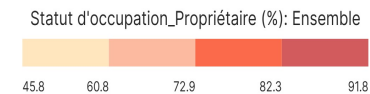

Statut d'occupation_Propriétaire (%): Ensemble

Informations sur la carte

- Niveau géographique :

- Royaume du Maroc

- Région :

- Région Fès-Meknès

- Province :

- Province Meknès

- Indicateur :

Statut d'occupation_Propriétaire (%): Ensemble

- Filtre sur les valeurs :

Les zones géographiques affichées sur la carte ont des valeurs de l'indicateur comprises entre 45 et 92.