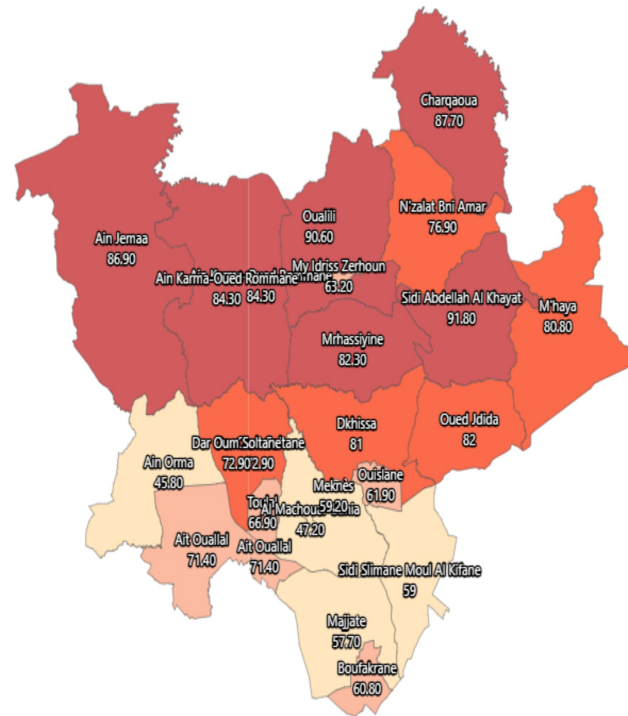

Statut d'occupation_Propriétaire (%): Ensemble

Informations sur la carte

- Niveau géographique :

- Royaume du Maroc

- Région :

- Région Fès-Meknès

- Province :

- Province Meknès

- Indicateur :

Statut d'occupation_Propriétaire (%): Ensemble

- Filtre sur les valeurs :

Les zones géographiques affichées sur la carte ont des valeurs de l'indicateur comprises entre 45 et 92.