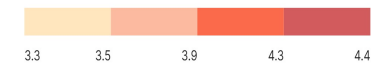

Taille moyenne des ménages (Nombre): Ensemble

Taille moyenne des ménages (Nombre): Ensemble

Informations sur la carte

- Niveau géographique :

- Royaume du Maroc

- Région :

- Région Fès-Meknès

- Province :

- Province Ifrane

- Indicateur :

Taille moyenne des ménages (Nombre): Ensemble

- Filtre sur les valeurs :

Les zones géographiques affichées sur la carte ont des valeurs de l'indicateur comprises entre 3 et 5.