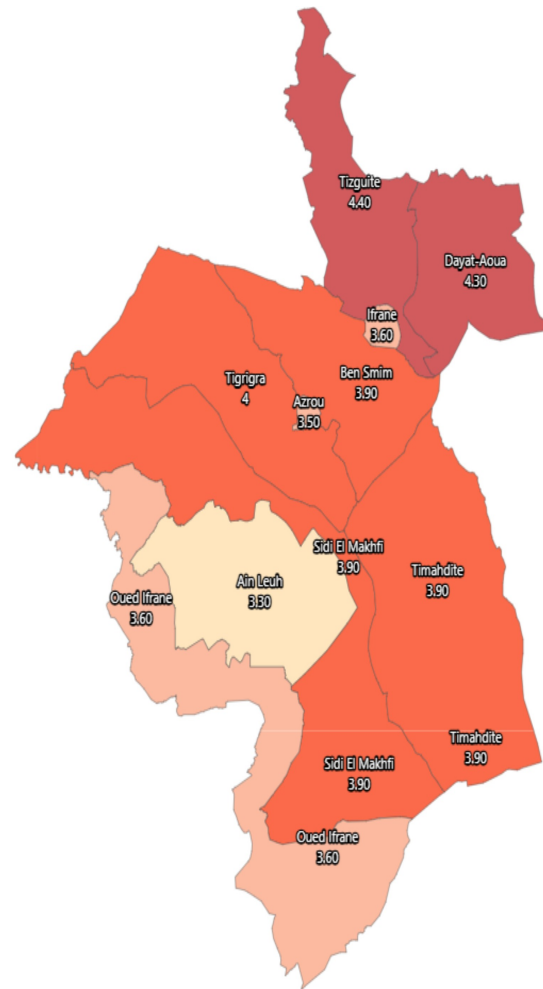

Taille moyenne des ménages (Nombre): Ensemble

Taille moyenne des ménages (Nombre): Ensemble

Informations sur la carte

- Niveau géographique :

- Royaume du Maroc

- Région :

- Région Fès-Meknès

- Province :

- Province Ifrane

- Indicateur :

Taille moyenne des ménages (Nombre): Ensemble

- Filtre sur les valeurs :

Les zones géographiques affichées sur la carte ont des valeurs de l'indicateur comprises entre 3 et 5.