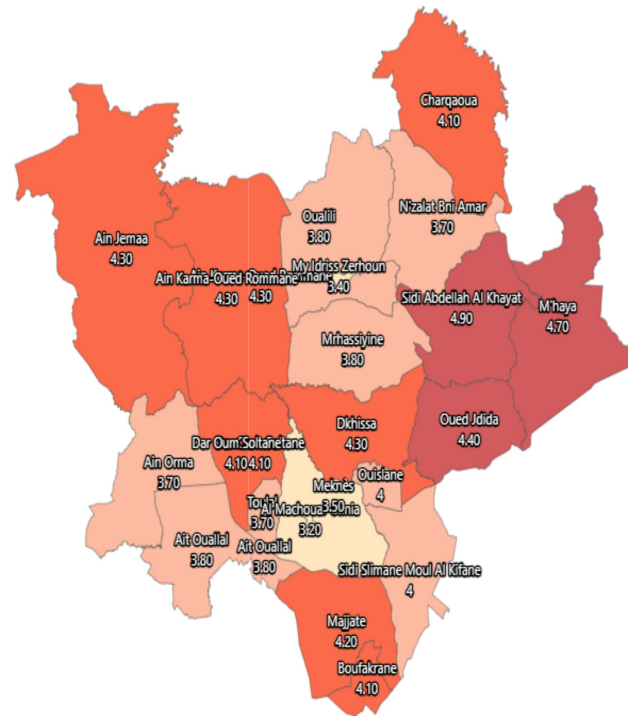

Taille moyenne des ménages (Nombre): Ensemble

Informations sur la carte

- Niveau géographique :

- Royaume du Maroc

- Région :

- Région Fès-Meknès

- Province :

- Province Meknès

- Indicateur :

Taille moyenne des ménages (Nombre): Ensemble

- Filtre sur les valeurs :

Les zones géographiques affichées sur la carte ont des valeurs de l'indicateur comprises entre 3 et 5.