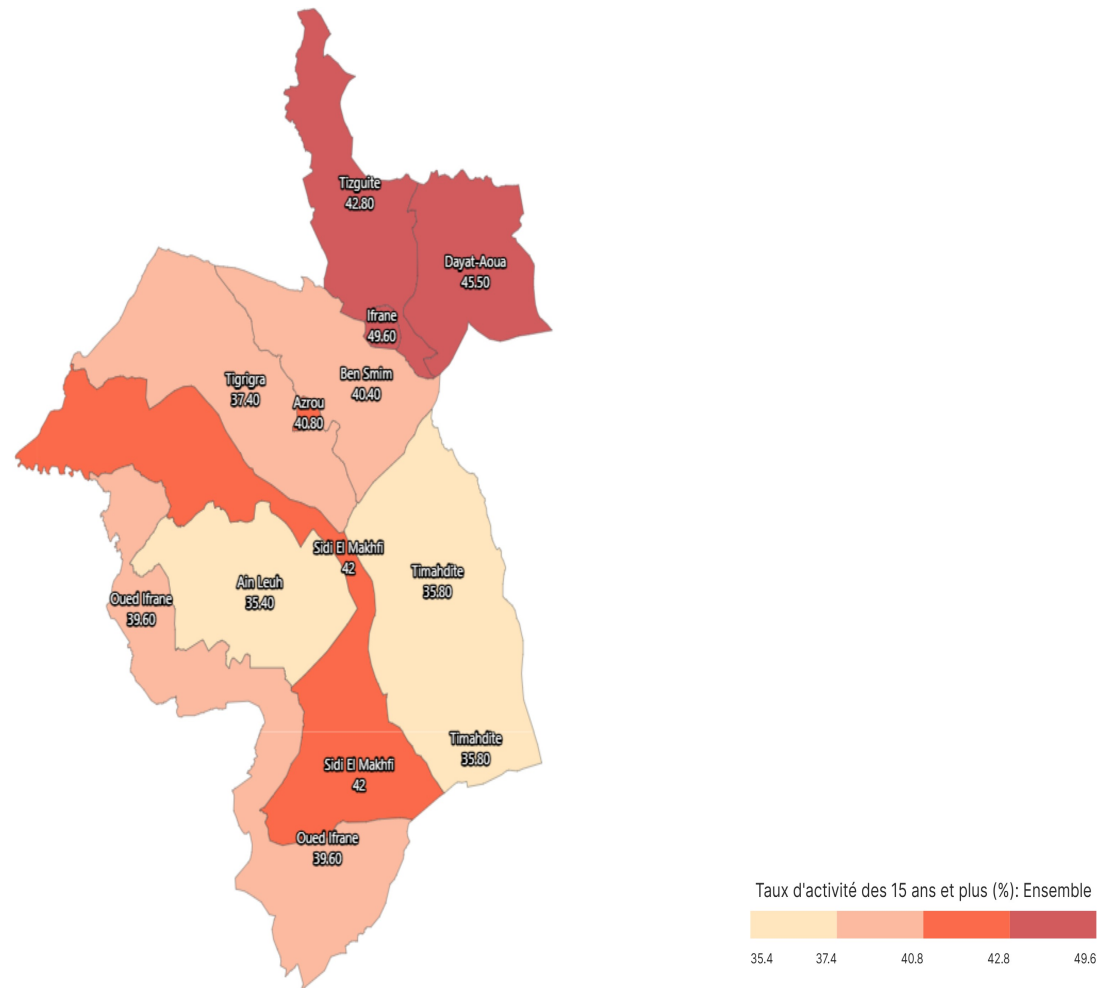

## Taux d'activité des 15 ans et plus (%): Ensemble

### Informations sur la carte

- Niveau géographique :
  - Royaume du Maroc
- Région :
  - Région Fès-Meknès
- Province :
  - Province Ifrane
- Indicateur :
  - Taux d'activité des 15 ans et plus (%): Ensemble
- Filtre sur les valeurs :
  - Les zones géographiques affichées sur la carte ont des valeurs de l'indicateur comprises entre 35 et 50.